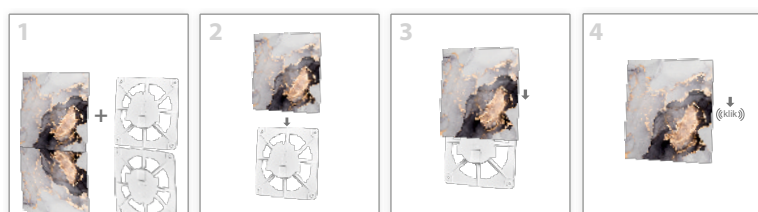

kod	nazwa	kod	nazwa
code	name	code	name
código	nombre	código	nombre
01-160	Panel plexi biały połysk White gloss plexi panel Panel de plexiglás blanco brillante	01-171	Panel szklany biały mat White mat glass panel Panel de vidrio blanco mate
01-161	Panel plexi biały mat White mat plexi panel Panel de plexiglás blanco mate	01-172	Panel szklany czarny połysk Black mat glass panel Panel de vidrio negro mate
01-162	Panel plexi czarny połysk Black gloss plexi panel Panel de plexiglás negro brillante	01-173	Panel szklany czerwony połysk Red gloss glass panel Panel de vidrio negro mate
01-163	Panel plexi czerwony połysk Red gloss plexi panel Panel de plexiglás rojo brillante	01-174	Panel szklany czarny mat Black mat glass panel Panel de vidrio negro mate
01-159	Panel plexi czarny mat Black mat plexi panel Panel de plexiglás negro mate	01-176	Panel szklany satynowy złoty Satin gold glass panel Panel de vidrio dorado satinado
01-164	Panel plexi szary połysk Grey gloss plexi panel Panel de plexiglás gris brillante	01-177	Panel szklany satynowy srebrny Satin silver glass panel Panel de vidrio plateado satinado
01-165	Panel plexi beżowy połysk Beige gloss plexi panel Panel de plexiglás beige brillante	01-185	Panel szklany biało-złoty marmur White gold marble glass panel Panel de vidrio con mármol blanco y dorado
01-166	Panel plexi niebieski połysk Blue gloss plexi panel Panel de plexiglás azul brillante	01-186	Panel szklany czarno-złoty marmur Black gold marble glass panel Panel de vidrio con mármol negro y dorado
01-167	Panel plexi zielony połysk Green gloss plexi panel Panel de plexiglás verde brillante	01-187	Panel szklany drewno Wood glass panel Panel de vidrio con madera
01-168	Panel aluminium szczotkowane srebro Brushed aluminium silver panel Panel de aluminio cepillado plateado	01-188	Panel szklany różowo-złoty marmur Pink gold marble glass panel Panel de vidrio con mármol rosa y dorado
01-169	Panel aluminium szczotkowane złoto Brushed aluminium gold panel Panel de aluminio cepillado dorado	01-183	Panel ABS biały połysk ABS white gloss panel Panel de ABS blanco brillante
01-170	Panel szklany biały połysk White gloss glass panel Panel de vidrio blanco brillante	01-182	Panel ABS szary połysk ABS grey gloss panel Panel de ABS gris brillante
		01-181	Panel ABS czarny połysk ABS black gloss panel Panel de ABS negro brillante