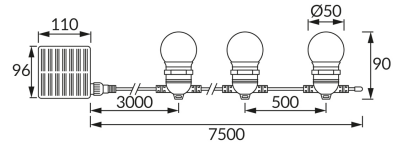

## INFORMACJE PODSTAWOWE

Nazwa produktu:	TAIPAN LED 3W BLACK RGBY
Indeks Ideus:	04925
Kod kreskowy EAN:	5901477349256
Kolor:	Czarny
Materiał:	Tworzywo sztuczne, guma
Wysokość:	90 mm
Szerokość:	50 mm
Głębokość:	7500 mm
Opakowanie zbiorcze:	8 szt.

## PARAMETRY PRODUKTU

Zasilanie:	DC 3,7 V 1200 mAh Li-ion
Moc:	10 x 0,3 W
Dedykowane źródło światła:	LED, w komplecie
	Niewymienne źródło światła
Strumień świetlny oprawy:	10 lm
Barwa światła:	Wielokolorowa
Kąt rozsyłu światłości:	270°
Okres trwałości L70B50 w h:	35 000 h
	Włącznik
Możliwość regulacji kierunku świecenia:	Nie
Temperatura barwowa:	multicolor K
Współczynnik oddawania barw Ra:	70
Klasa ochronności przed porażeniem elektrycznym:	3
Stopień odporności na wnikanie ciał stałych i wilgoci:	IP44
	Do zastosowania na zewnątrz lub wewnątrz
CE	Deklaracja zgodności