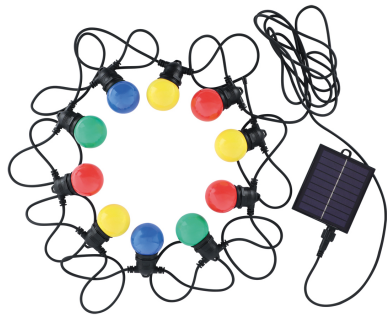

## INFORMACJE PODSTAWOWE

Nazwa produktu:	TAIPAN LED 3W BLACK RGBY
Indeks Ideus:	04925
Kod kreskowy EAN:	5901477349256
Kolor:	Czarny
Materiał:	Tworzywo sztuczne, guma
Wysokość:	90 mm
Szerokość:	50 mm
Głębokość:	7500 mm
Opakowanie zbiorcze:	8 szt.

## UWAGI

- akumulator w komplecie
- działa przy świetle otoczenia < 10 lx
- czas świecenia dla jednego ładowania min 6 h

## PARAMETRY PRODUKTU

Zasilanie:	DC 3,7 V 1200 mAh Li-ion
Moc:	10 x 0,3 W
Dedykowane źródło światła:	LED, w komplecie
	Niewymienne źródło światła
Strumień świetlny oprawy:	10 lm
Barwa światła:	Wielokolorowa
Kąt rozsyłu światłości:	270°
Okres trwałości L70B50 w h:	35 000 h
	Włącznik
Możliwość regulacji kierunku świecenia:	Nie
Temperatura barwowa:	multicolor K
Współczynnik oddawania barw Ra:	70
Klasa ochronności przed porażeniem elektrycznym:	3
Stopień odporności na wnikanie ciał stałych i wilgoci:	IP44
	Do zastosowania na zewnątrz lub wewnątrz
CE	Deklaracja zgodności