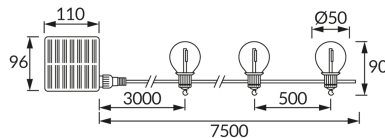

KARTA INFORMACYJNA PRODUKTU

INFORMACJE PODSTAWOWE

Nazwa produktu:	GLASI LED 3W BLACK RGBY
Indeks Ideus:	04926
Kod kreskowy EAN:	5901477349263
Kolor:	Czarny
Materiał:	Tworzywo sztuczne, guma
Wysokość:	90 mm
Szerokość:	50 mm
Głębokość:	7500 mm
Opakowanie zbiorcze:	20 szt.

UWAGI

- akumulator w komplecie
- działa przy świetle otoczenia < 10 lx
- czas świecenia dla jednego ładowania min 6 h

PARAMETRY PRODUKTU

Zasilanie:	DC 3,7 V 1200 mAh Li-ion
Moc:	10 x 0,3 W
Dedykowane źródło światła:	LED, w komplecie
	Niewymienne źródło światła
Strumień świetlny oprawy:	20 lm
Barwa światła:	Wielokolorowa
Kąt rozsyłu światłości:	270°
Okres trwałości L70B50 w h:	35 000 h
	Włącznik
Możliwość regulacji kierunku świecenia:	Nie
Temperatura barwowa:	multicolor K
Współczynnik oddawania barw Ra:	70
Klasa ochronności przed porażeniem elektrycznym:	3
Stopień odporności na wnikanie ciał stałych i wilgoci:	IP44
	Do zastosowania na zewnątrz lub wewnątrz
CE	Deklaracja zgodności