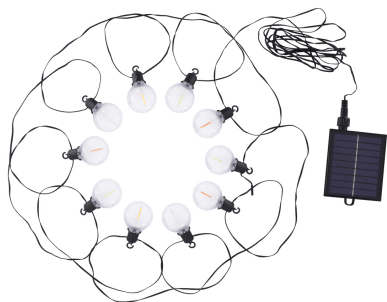

KARTA INFORMACYJNA PRODUKTU

INFORMACJE PODSTAWOWE

Nazwa produktu:	GLASI LED 3W BLACK RGBY
Indeks Ideus:	04926
Kod kreskowy EAN:	5901477349263
Kolor:	Czarny
Materiał:	Tworzywo sztuczne, guma
Wysokość:	90 mm
Szerokość:	50 mm
Głębokość:	7500 mm
Opakowanie zbiorcze:	20 szt.

UWAGI

- akumulator w komplecie
- działa przy świetle otoczenia < 10 lx
- czas świecenia dla jednego ładowania min 6 h

PARAMETRY PRODUKTU

Zasilanie:	DC 3,7 V 1200 mAh Li-ion
Moc:	10 x 0,3 W
Dedykowane źródło światła:	LED, w komplecie
	Niewymienne źródło światła
Strumień świetlny oprawy:	20 lm
Barwa światła:	Wielokolorowa
Kąt rozsyłu światłości:	270°
Okres trwałości L70B50 w h:	35 000 h
	Włącznik
Możliwość regulacji kierunku świecenia:	Nie
Temperatura barwowa:	multicolor K
Współczynnik oddawania barw Ra:	70
Klasa ochronności przed porażeniem elektrycznym:	3
Stopień odporności na wnikanie ciał stałych i wilgoci:	IP44
	Do zastosowania na zewnątrz lub wewnątrz
CE	Deklaracja zgodności