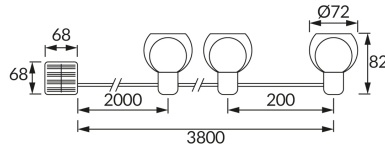

KARTA INFORMACYJNA PRODUKTU

INFORMACJE PODSTAWOWE

Nazwa produktu:	MULGA LED 3W BLACK WW
Indeks Ideus:	04924
Kod kreskowy EAN:	5901477349249
Kolor:	Czarny
Materiał:	Tworzywo sztuczne, guma
Wysokość:	82 mm
Szerokość:	72 mm
Głębokość:	3800 mm
Opakowanie zbiorcze:	8 szt.

UWAGI

- akumulator w komplecie
- działa przy świetle otoczenia < 30 lx
- czas świecenia dla jednego ładowania min 6 h

PARAMETRY PRODUKTU

Zasilanie:	DC 1,2 V 1 x AA 600 mAh Ni-MH
Moc:	10 x 0,3 W
Dedykowane źródło światła:	LED, w komplecie
	Niewymienne źródło światła
Strumień świetlny oprawy:	30 lm
Barwa światła:	Ciepłobiała
Kąt rozsyłu światłości:	270°
Okres trwałości L70B50 w h:	35 000 h
	Włącznik
Możliwość regulacji kierunku świecenia:	Nie
Temperatura barwowa:	2700 K
Współczynnik oddawania barw Ra:	70
Klasa ochronności przed porażeniem elektrycznym:	3
Stopień odporności na wnikanie ciał stałych i wilgoci:	IP44
	Do zastosowania na zewnątrz lub wewnątrz
CE	Deklaracja zgodności