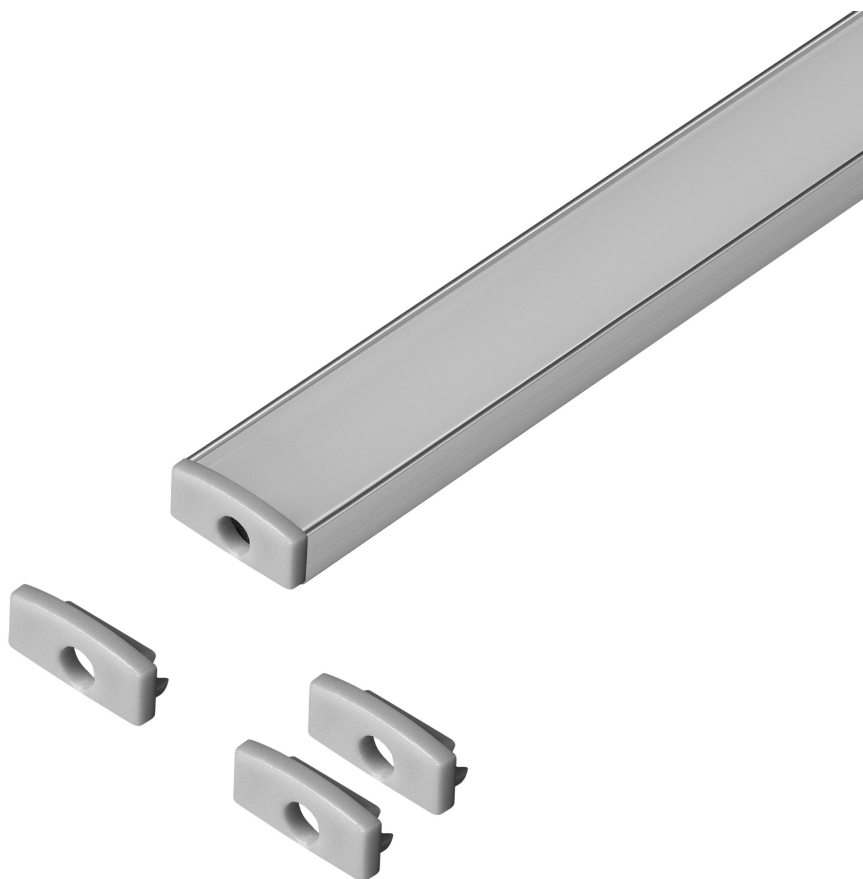

Zestaw: profil aluminiowy do taśm LED, 2000 x 16,1 x 6,05 mm, natynkowy, srebrny, klosz mleczny, 4 zaślepki

Adviti

Marka: ADVITI | Symbol: AD-LP-6617G/PM/2M | Ean: 5904988915859

OPIS PRODUKTU

DANE TECHNICZNE

Informacje ogólne:

Długość [mm]:	2000
Szerokość [mm]:	16.1
Wysokość [mm]:	6.05
Szerokość szczeliny [mm]:	12.4
Model:	Profil pojedynczy
Montaż:	Natynkowy
Materiał:	Aluminium
Kolor:	Aluminium
Zabezpieczenie powierzchni:	Anodowanie
Inne cechy:	Mleczny klosz i 4 zaślepki w zestawie