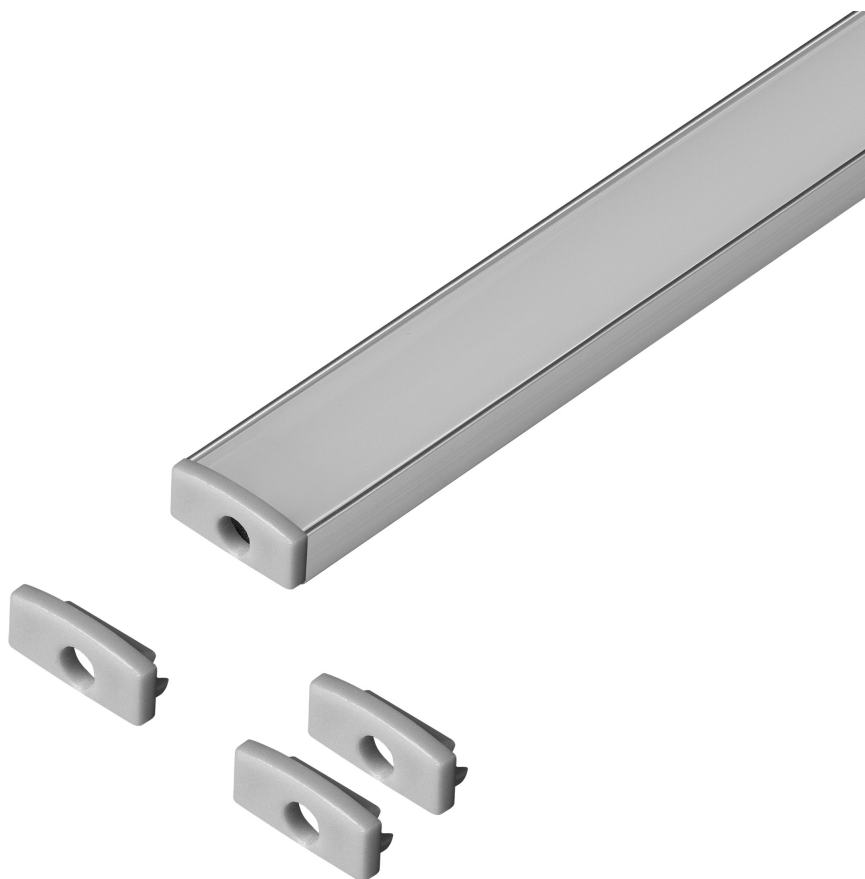

Zestaw: profil aluminiowy do taśm LED, 2000 x 16,1 x 6,05 mm, natynkowy, srebrny, klosz mrożony, 4 zaślepki

Adviti

Marka: ADVITI | Symbol: AD-LP-6617G/PF/2M | Ean: 5904988915866

OPIS PRODUKTU

DANE TECHNICZNE

Informacje ogólne:

Długość [mm]:	2000
Szerokość [mm]:	16.1
Wysokość [mm]:	6.05
Szerokość szczeliny [mm]:	12.4
Model:	Profil pojedynczy
Montaż:	Natynkowy
Materiał:	Aluminium
Kolor:	Aluminium
Zabezpieczenie powierzchni:	Anodowanie
Inne cechy:	Mrożony klosz i 4 zaślepki w zestawie