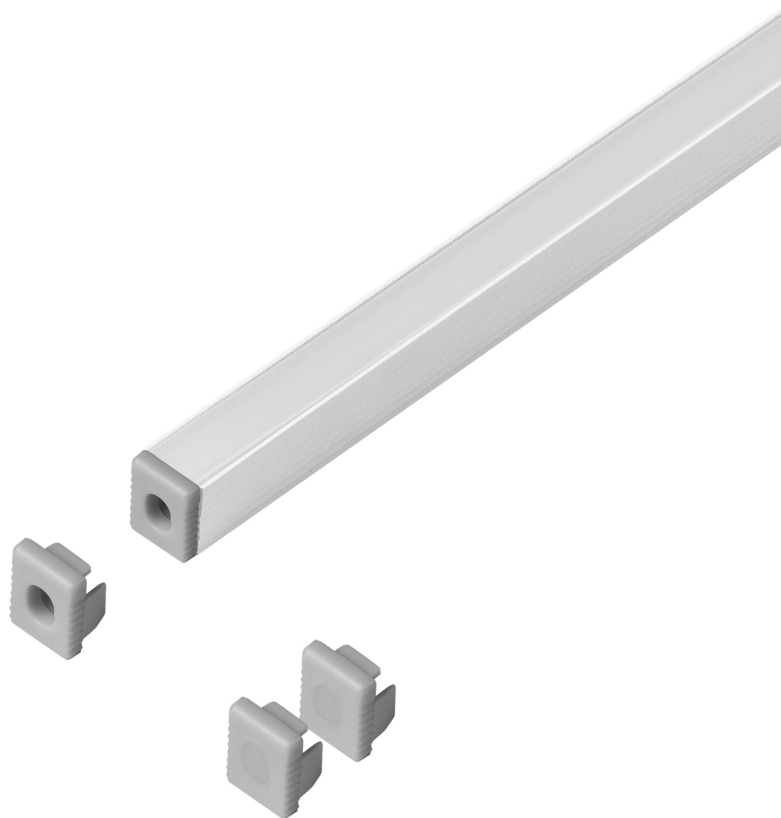

Zestaw: profil aluminiowy do taśm LED, 2000 x 7,8 x 9 mm, natynkowy, srebrny, klosz mleczny, 4 zaślepki

Adviti

Marka: ADVITI | Symbol: AD-LP-6618G/PM/2M | Ean: 5904988915903

OPIS PRODUKTU

DANE TECHNICZNE

### Informacje ogólne:

Długość [mm]:	2000
Szerokość [mm]:	7.8
Wysokość [mm]:	9
Szerokość szczeliny [mm]:	5.5
Model:	Profil pojedynczy
Montaż:	Natynkowy
Materiał:	Aluminium
Kolor:	Aluminium
Zabezpieczenie powierzchni:	Anodowanie
Inne cechy:	Mleczny klosz i 4 zaślepki w zestawie