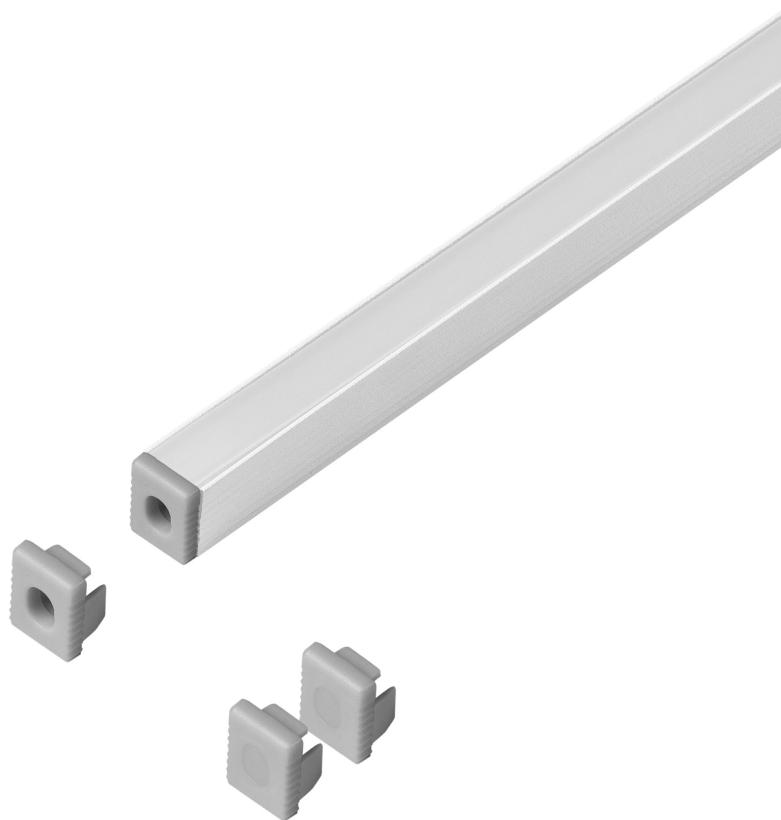

Zestaw: profil aluminiowy do taśm LED, 2000 x 7,8 x 9 mm, natynkowy, srebrny, klosz mrożony, 4 zaślepki

Adviti

Marka: ADVITI | Symbol: AD-LP-6618G/PF/2M | Ean: 5904988915910

OPIS PRODUKTU

DANE TECHNICZNE

Informacje ogólne:

| | |
|-----------------------------|---------------------------------------|
| Długość [mm]: | 2000 |
| Szerokość [mm]: | 7.8 |
| Wysokość [mm]: | 9 |
| Szerokość szczeliny [mm]: | 5.5 |
| Model: | Profil pojedynczy |
| Montaż: | Natynkowy |
| Materiał: | Aluminium |
| Kolor: | Aluminium |
| Zabezpieczenie powierzchni: | Anodowanie |
| Inne cechy: | Mrożony klosz i 4 zaślepki w zestawie |