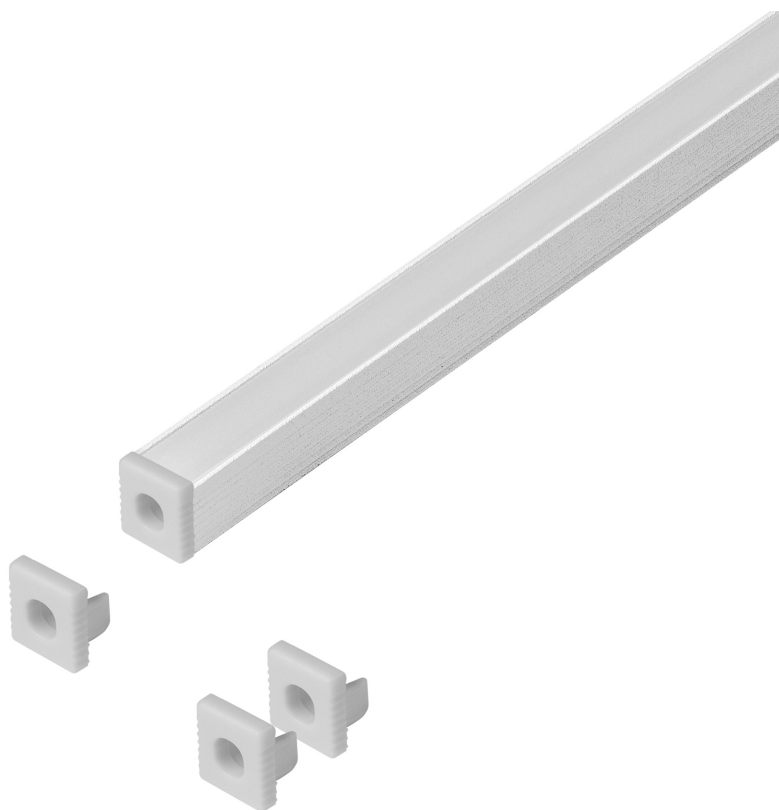

Zestaw: profil aluminiowy do taśm LED, 2000 x 7,8 x 9 mm, natynkowy, biały, klosz mleczny, 4 zaślepki

Adviti

Marka: ADVITI | Symbol: AD-LP-6618W/PM/2M | Ean: 5904988915927

OPIS PRODUKTU

DANE TECHNICZNE

### Informacje ogólne:

Długość [mm]:	2000
Szerokość [mm]:	7.8
Wysokość [mm]:	9
Szerokość szczeliny [mm]:	5.5
Model:	Profil pojedynczy
Montaż:	Natynkowy
Materiał:	Aluminium
Kolor:	Biały
Zabezpieczenie powierzchni:	Anodowanie
Inne cechy:	Mleczny klosz i 4 zaślepki w zestawie