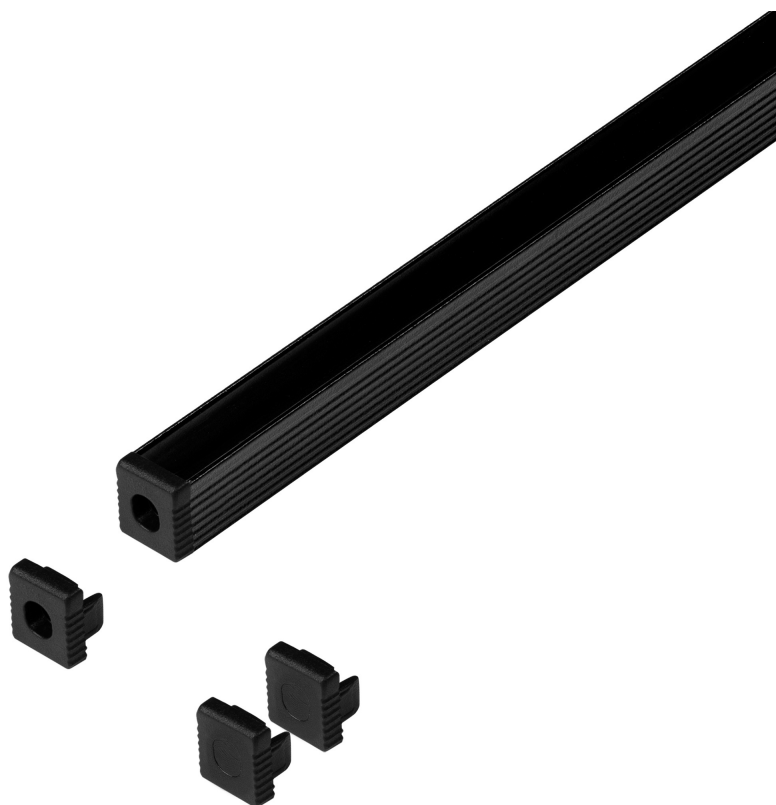

Zestaw: profil aluminiowy do taśm LED, 2000 x 7,8 x 9 mm, natynkowy, czarny, klosz czarny, 4 zaślepki

Adviti

Marka: ADVITI | Symbol: AD-LP-6618B/2M | Ean: 5904988915941

OPIS PRODUKTU

DANE TECHNICZNE

Informacje ogólne:

Długość [mm]:	2000
Szerokość [mm]:	7.8
Wysokość [mm]:	9
Szerokość szczeliny [mm]:	5.5
Model:	Profil pojedynczy
Montaż:	Natynkowy
Materiał:	Aluminium
Kolor:	Czarny
Zabezpieczenie powierzchni:	Anodowanie
Inne cechy:	Czarny klosz i 4 zaślepki w zestawie