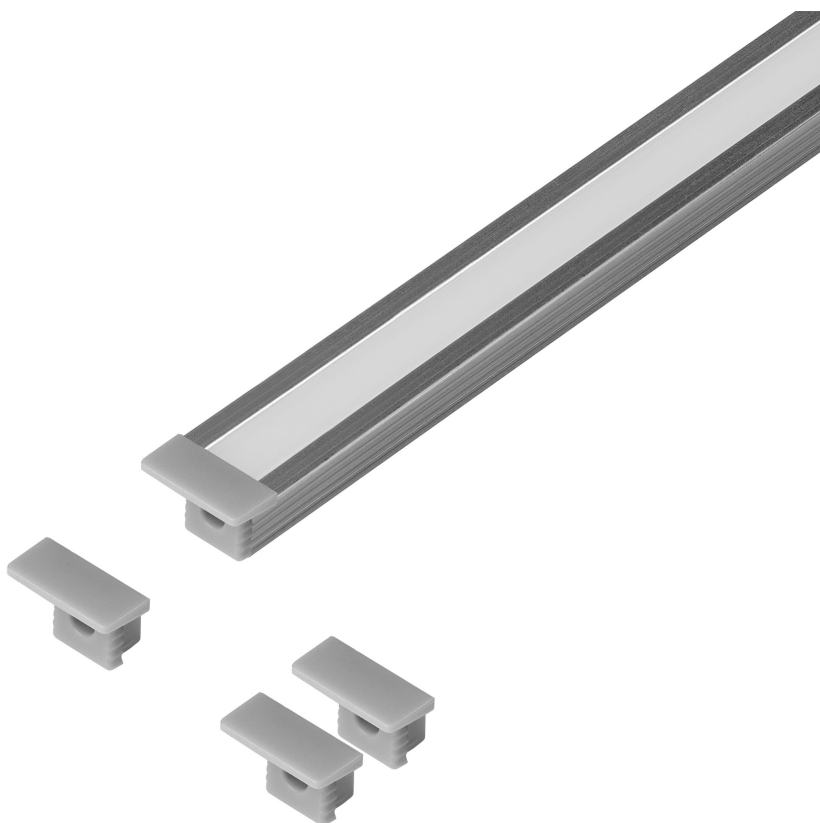

Zestaw: profil aluminiowy do taśm LED, 2000 x 12,8 x 9 mm, podtynkowy, srebrny, klosz mleczny, 4 zaślepki

Marka: ADVITI | Symbol: AD-LP-6619G/PM/2M | Ean: 5904988915958

OPIS PRODUKTU

DANE TECHNICZNE

Informacje ogólne:

Długość [mm]:	2000
Szerokość [mm]:	12.8
Wysokość [mm]:	9
Szerokość szczeliny [mm]:	5.5
Szerokość otworu [mm]:	7.8
Model:	Profil pojedynczy
Montaż:	Podtynkowy
Materiał:	Aluminium
Kolor:	Aluminium
Zabezpieczenie powierzchni:	Anodowanie
Inne cechy:	Mleczny klosz i 4 zaślepki w zestawie