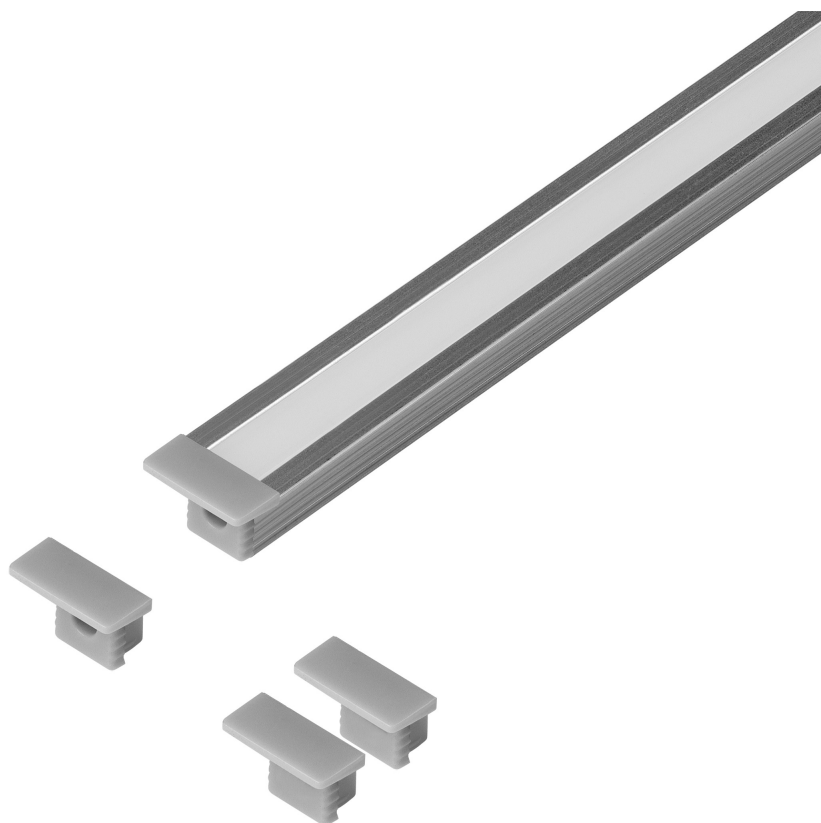

Zestaw: profil aluminiowy do taśm LED, 2000 x 12,8 x 9 mm, podtynkowy, srebrny, klosz mrożony, 4 zaślepki

Adviti

Marka: ADVITI | Symbol: AD-LP-6619G/PF/2M | Ean: 5904988915965

OPIS PRODUKTU

DANE TECHNICZNE

Informacje ogólne:

Długość [mm]:	2000
Szerokość [mm]:	12.8
Wysokość [mm]:	9
Szerokość szczeliny [mm]:	5.5
Szerokość otworu [mm]:	7.8
Model:	Profil pojedynczy
Montaż:	Podtynkowy
Materiał:	Aluminium
Kolor:	Aluminium
Zabezpieczenie powierzchni:	Anodowanie
Inne cechy:	Mrożony klosz i 4 zaślepki w zestawie