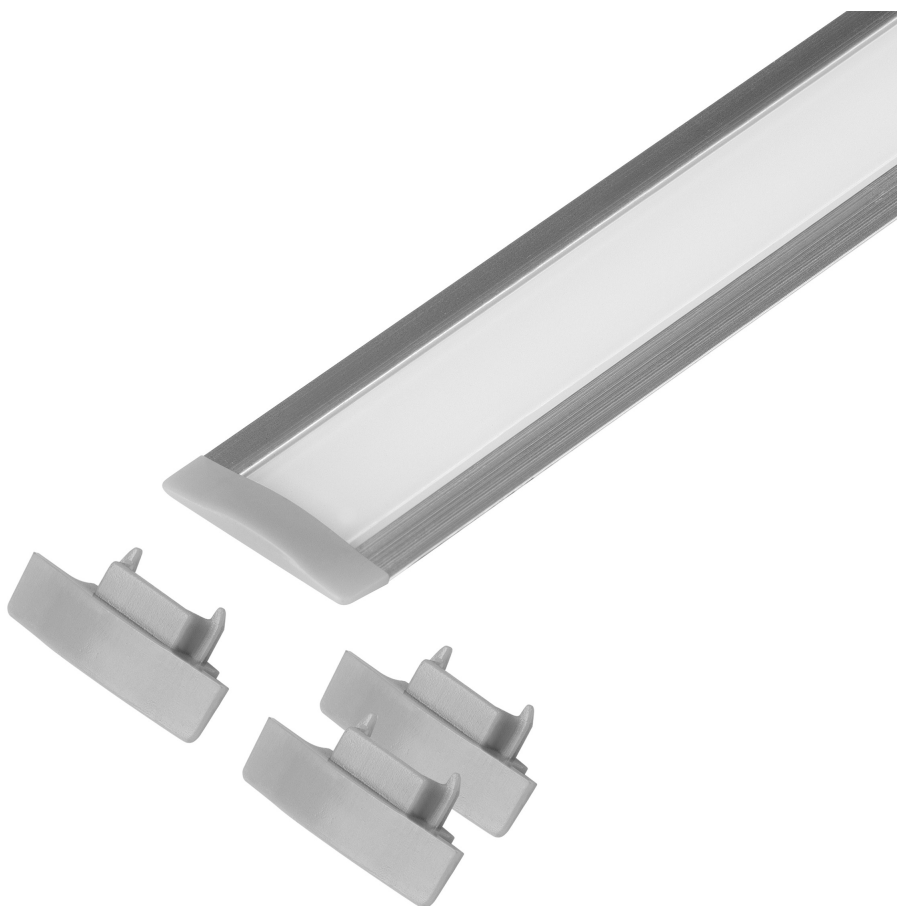

Zestaw: profil aluminiowy do taśm LED, 2000 x 24,5 x 6,05 mm, podtynkowy, srebrny, klosz mleczny, 4 zaślepki

**Adviti**

Marka: **ADVITI** | Symbol: **AD-LP-6620G/PM/2M** | Ean: **5904988916009**

## OPIS PRODUKTU

### Informacje ogólne:

Długość [mm]:	2000
Szerokość [mm]:	24.5
Wysokość [mm]:	6.05
Szerokość szczeliny [mm]:	12.4
Szerokość otworu [mm]:	15.5
Model:	Profil pojedynczy
Montaż:	Podtynkowy
Materiał:	Aluminium
Kolor:	Aluminium
Zabezpieczenie powierzchni:	Anodowanie
Inne cechy:	Mleczny klosz i 4 zaślepki w zestawie