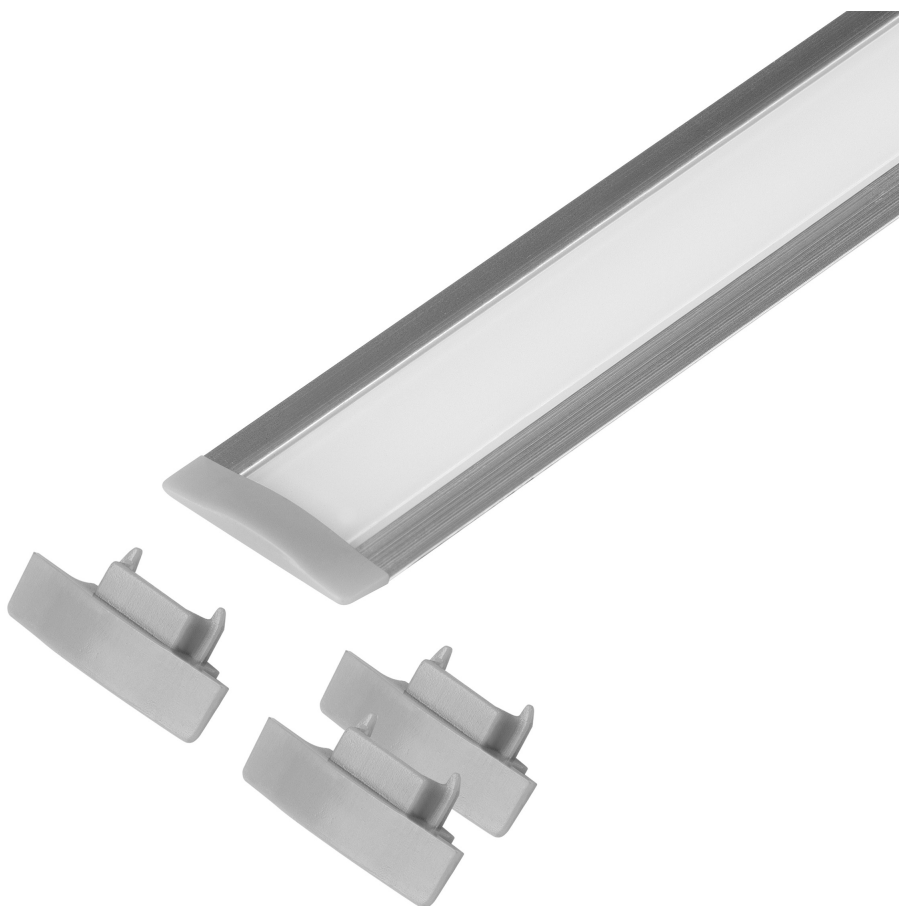

Zestaw: profil aluminiowy do taśm LED, 2000 x 24,5 x 6,05 mm, podtynkowy, srebrny, klosz mrożony, 4 zaślepki

Adviti

Marka: **ADVITI** | Symbol: **AD-LP-6620G/PF/2M** | Ean: **5904988916016**

OPIS PRODUKTU

DANE TECHNICZNE

Informacje ogólne:

Długość [mm]:	2000
Szerokość [mm]:	24.5
Wysokość [mm]:	6.05
Szerokość szczeliny [mm]:	12.4
Szerokość otworu [mm]:	15.5
Model:	Profil pojedynczy
Montaż:	Podtynkowy
Materiał:	Aluminium
Kolor:	Aluminium
Zabezpieczenie powierzchni:	Anodowanie
Inne cechy:	Mrożony klosz i 4 zaślepki w zestawie