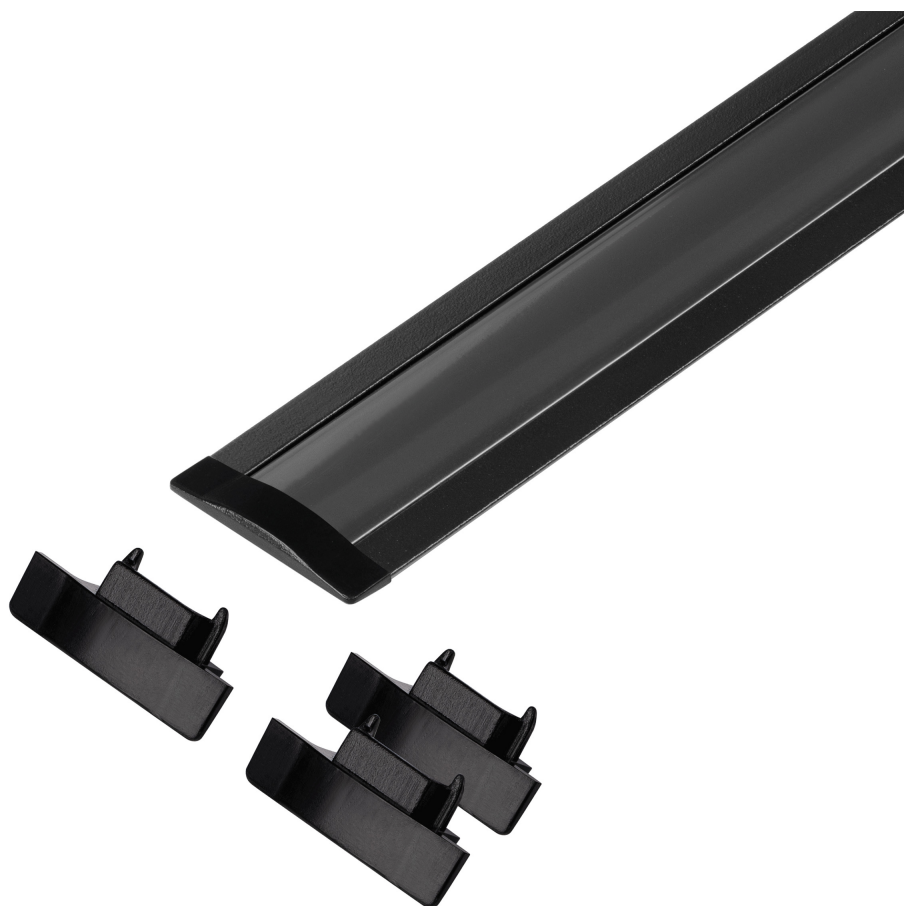

Zestaw: profil aluminiowy do taśm LED, 2000 x 24,5 x 6,05 mm, podtynkowy, czarny, klosz czarny, 4 zaślepki

**Adviti**

Marka: ADVITI | Symbol: AD-LP-6620B/2M | Ean: 5904988916047

### Informacje ogólne:

Długość [mm]:	2000
Szerokość [mm]:	24.5
Wysokość [mm]:	6.05
Szerokość szczeliny [mm]:	12.4
Szerokość otworu [mm]:	15.5
Model:	Profil pojedynczy
Montaż:	Podtynkowy
Materiał:	Aluminium
Kolor:	Czarny
Zabezpieczenie powierzchni:	Anodowanie
Inne cechy:	Czarny klosz i 4 zaślepki w zestawie