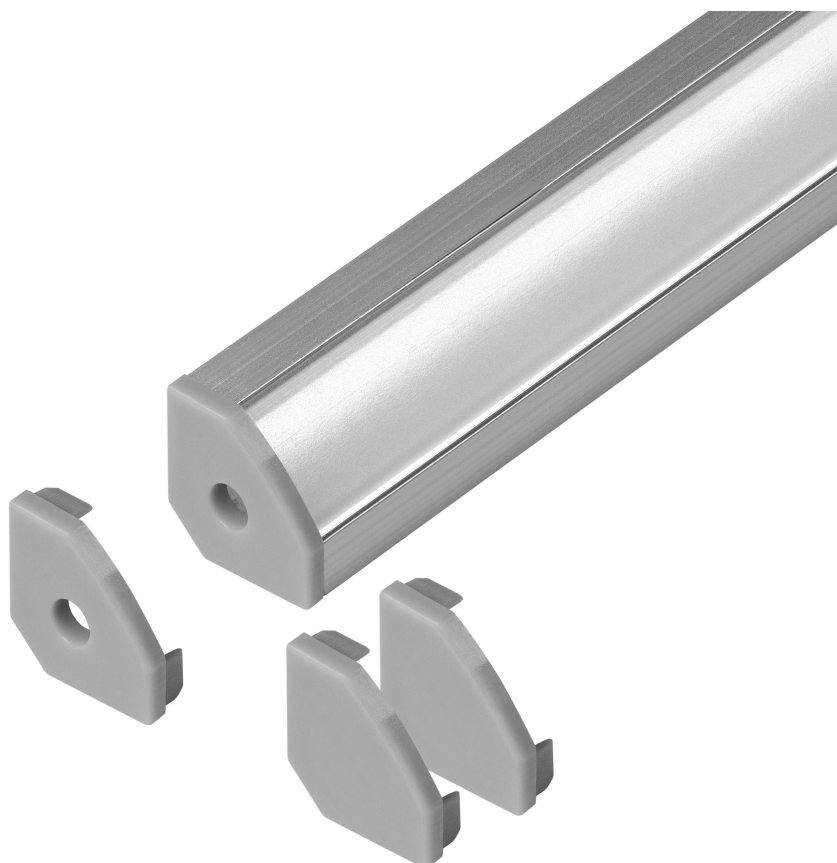

Zestaw: profil aluminiowy do taśm LED, 2000 x 18 x 18 mm, narożny, srebrny, klosz mleczny, 4 zaślepki

Marka: ADVITI | Symbol: AD-LP-6621G/PM/2M | Ean: 5904988916054

Adviti

OPIS PRODUKTU

DANE TECHNICZNE

Informacje ogólne:

Długość [mm]:	2000
Szerokość [mm]:	18
Wysokość [mm]:	18
Szerokość szczeliny [mm]:	12
Model:	Profil pojedynczy
Montaż:	Narożny
Materiał:	Aluminium
Kolor:	Aluminium
Zabezpieczenie powierzchni:	Anodowanie
Inne cechy:	Mleczny klosz i 4 zaślepki w zestawie