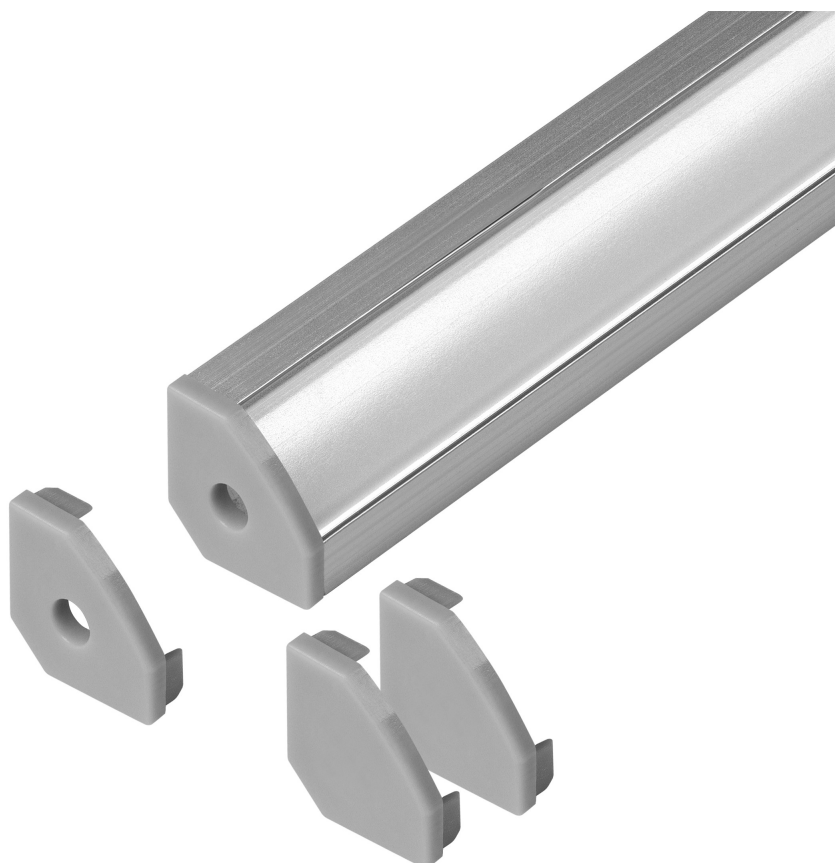

Zestaw: profil aluminiowy do taśm LED, 2000 x 18 x 18 mm, narożny, srebrny, klosz mrożony, 4 zaślepki

Adviti

Marka: ADVITI | Symbol: AD-LP-6621G/PF/2M | Ean: 5904988916061

OPIS PRODUKTU

DANE TECHNICZNE

Informacje ogólne:

Długość [mm]:	2000
Szerokość [mm]:	18
Wysokość [mm]:	18
Szerokość szczeliny [mm]:	12
Model:	Profil pojedynczy
Montaż:	Narożny
Materiał:	Aluminium
Kolor:	Aluminium
Zabezpieczenie powierzchni:	Anodowanie
Inne cechy:	Mrożony klosz i 4 zaślepki w zestawie