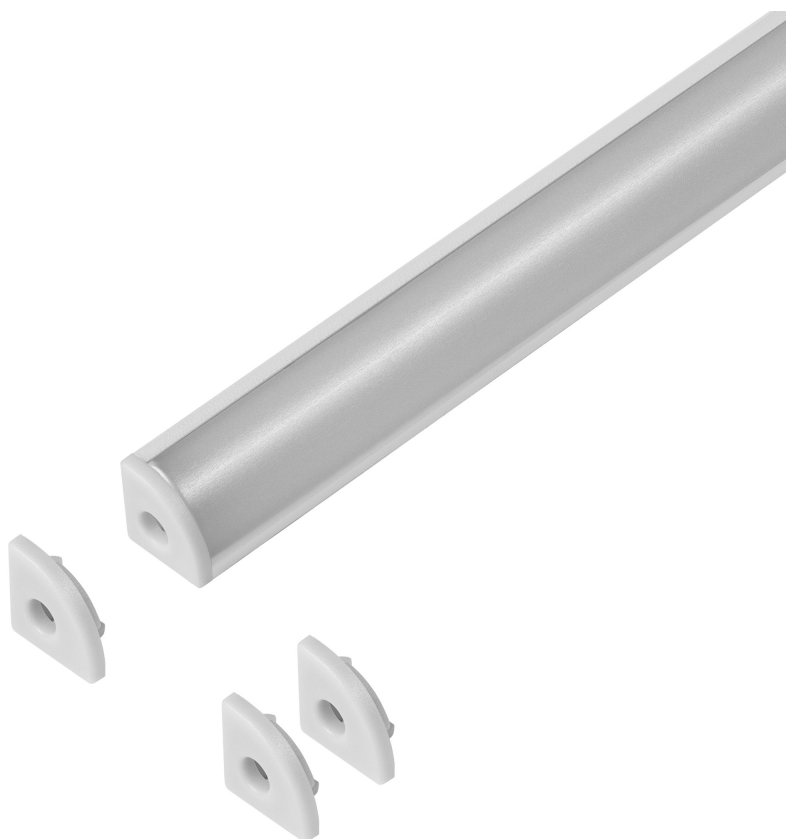

Zestaw: profil aluminiowy do taśm LED, 2000 x 18 x 18 mm, narożny, biały, klosz mleczny, 4 zaślepki

Adviti

Marka: ADVITI | Symbol: AD-LP-6621W/PM/2M | Ean: 5904988916078

OPIS PRODUKTU

DANE TECHNICZNE

Informacje ogólne:

Długość [mm]:	2000
Szerokość [mm]:	18
Wysokość [mm]:	18
Szerokość szczeliny [mm]:	12
Model:	Profil pojedynczy
Montaż:	Narożny
Materiał:	Aluminium
Kolor:	Biały
Zabezpieczenie powierzchni:	Anodowanie
Inne cechy:	Mleczny klosz i 4 zaślepki w zestawie