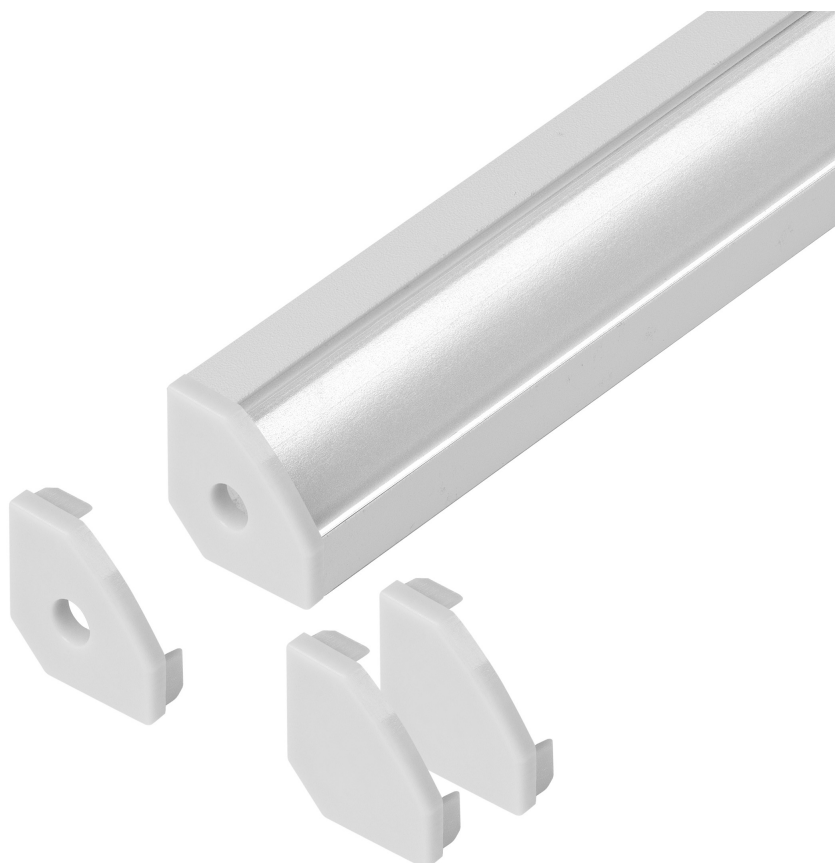

Zestaw: profil aluminiowy do taśm LED, 2000 x 18 x 18 mm, narożny, biały, klosz mrożony, 4 zaślepki

Adviti

Marka: ADVITI | Symbol: AD-LP-6621W/PF/2M | Ean: 5904988916085

OPIS PRODUKTU

DANE TECHNICZNE

Informacje ogólne:

Długość [mm]:	2000
Szerokość [mm]:	18
Wysokość [mm]:	18
Szerokość szczeliny [mm]:	12
Model:	Profil pojedynczy
Montaż:	Narożny
Materiał:	Aluminium
Kolor:	Biały
Zabezpieczenie powierzchni:	Anodowanie
Inne cechy:	Mrożony klosz i 4 zaślepki w zestawie