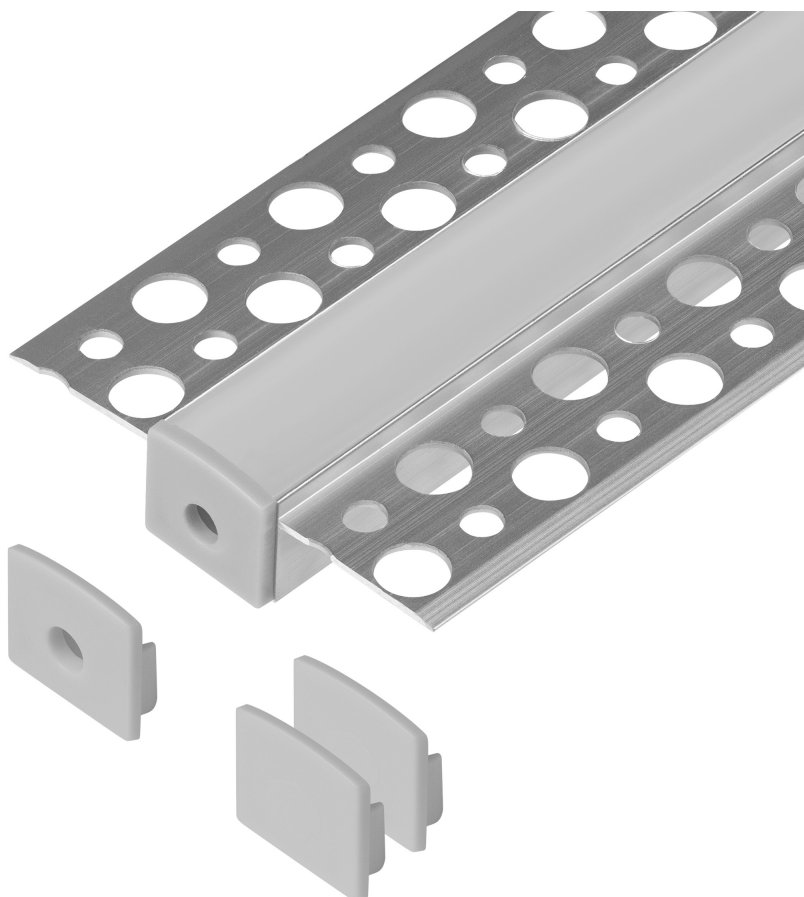

Zestaw: profil aluminiowy do taśm LED, 2000 x 55 x 13 mm, podtynkowy, srebrny, klosz mleczny, 4 zaślepki

Adviti

Marka: ADVITI | Symbol: AD-LP-6623G/PM/2M | Ean: 5904988916153

OPIS PRODUKTU

DANE TECHNICZNE

### Informacje ogólne:

Długość [mm]:	2000
Szerokość [mm]:	55
Wysokość [mm]:	13
Szerokość szczeliny [mm]:	12
Szerokość otworu [mm]:	15
Model:	Profil pojedynczy
Montaż:	Podtynkowy
Materiał:	Aluminium
Kolor:	Aluminium
Zabezpieczenie powierzchni:	Anodowanie
Inne cechy:	Mleczny klosz i 4 zaślepki w zestawie