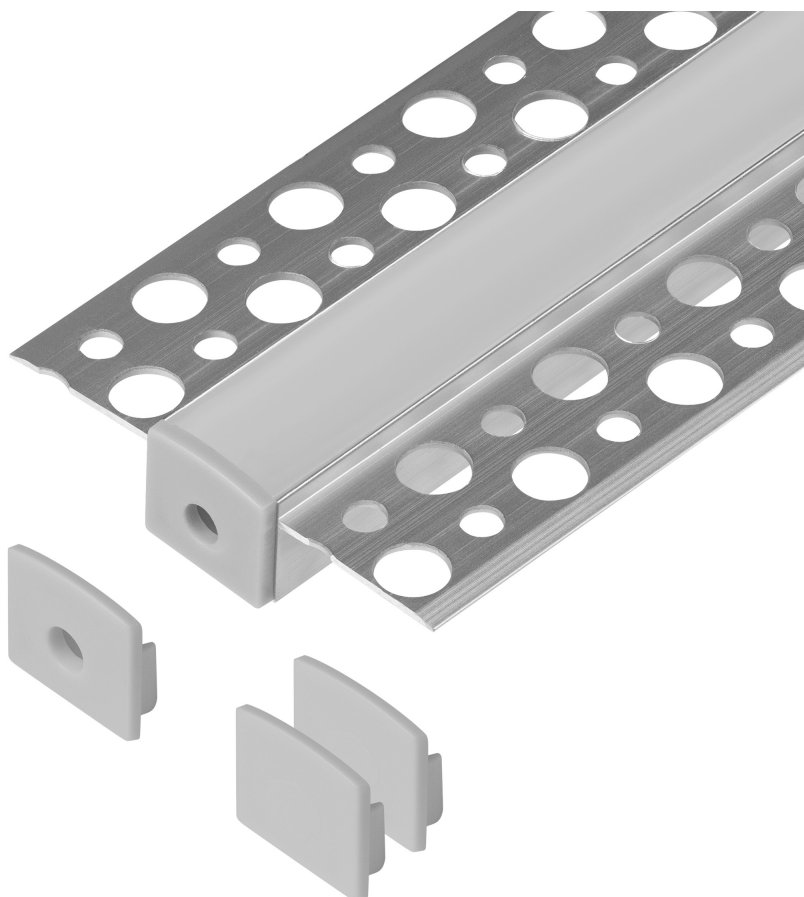

Zestaw: profil aluminiowy do taśm LED, 2000 x 55 x 13 mm, podtynkowy, srebrny, klosz mrożony, 4 zaślepki

Adviti

Marka: ADVITI | Symbol: AD-LP-6623G/PF/2M | Ean: 5904988916160

OPIS PRODUKTU

DANE TECHNICZNE

Informacje ogólne:

Długość [mm]:	2000
Szerokość [mm]:	55
Wysokość [mm]:	13
Szerokość szczeliny [mm]:	12
Szerokość otworu [mm]:	15
Model:	Profil pojedynczy
Montaż:	Podtynkowy
Materiał:	Aluminium
Kolor:	Aluminium
Zabezpieczenie powierzchni:	Anodowanie
Inne cechy:	Mrożony klosz i 4 zaślepki w zestawie