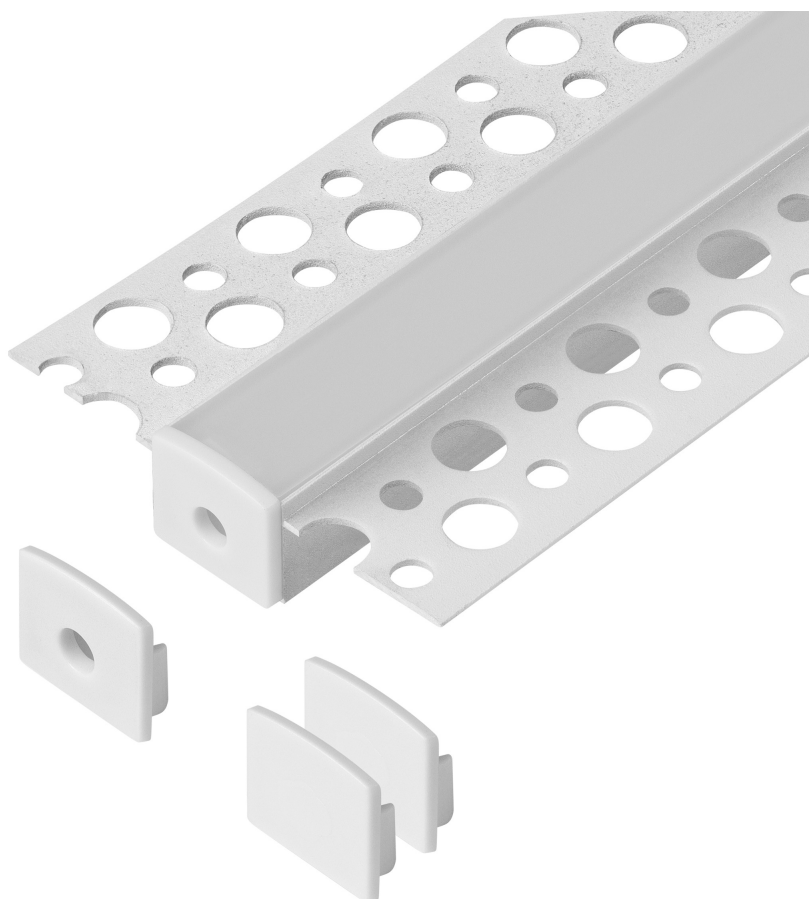

Zestaw: profil aluminiowy do taśm LED, 2000 x 55 x 13 mm, podtynkowy, biały, klosz mleczny, 4 zaślepki

Adviti

Marka: ADVITI | Symbol: AD-LP-6623W/PM/2M | Ean: 5904988916177

OPIS PRODUKTU

DANE TECHNICZNE

Informacje ogólne:

Długość [mm]:	2000
Szerokość [mm]:	55
Wysokość [mm]:	13
Szerokość szczeliny [mm]:	12
Szerokość otworu [mm]:	15
Model:	Profil pojedynczy
Montaż:	Podtynkowy
Materiał:	Aluminium
Kolor:	Biały
Zabezpieczenie powierzchni:	Anodowanie
Inne cechy:	Mleczny klosz i 4 zaślepki w zestawie