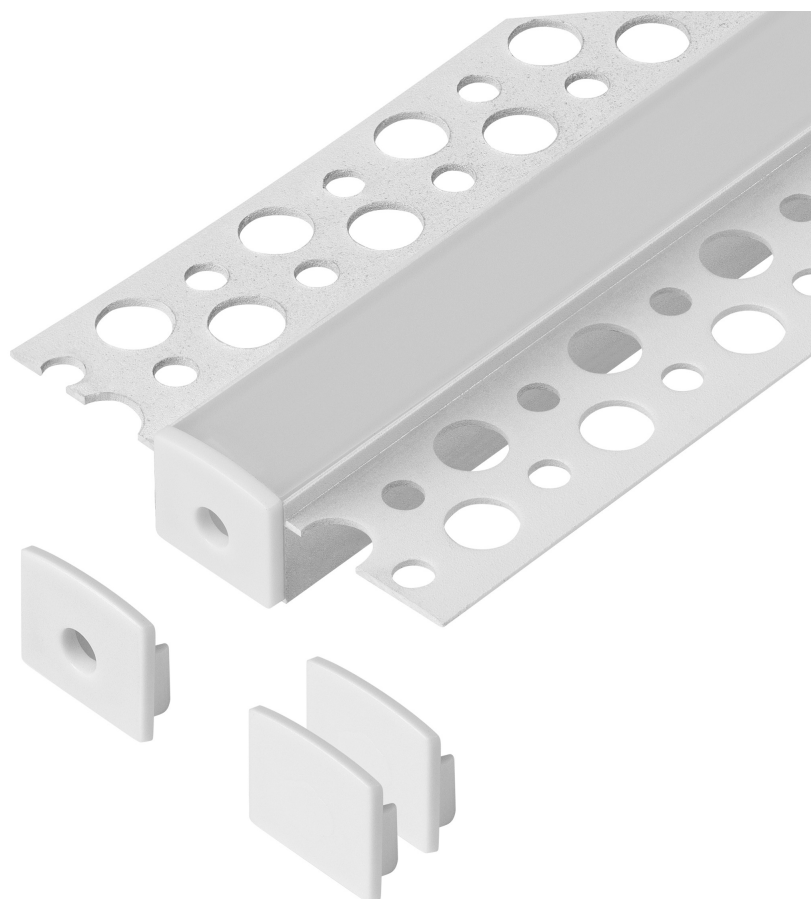

Zestaw: profil aluminiowy do taśm LED, 2000 x 55 x 13 mm, podtynkowy, biały, klosz mrożony, 4 zaślepki

Adviti

Marka: ADVITI | Symbol: AD-LP-6623W/PF/2M | Ean: 5904988916184

OPIS PRODUKTU

DANE TECHNICZNE

Informacje ogólne:

Długość [mm]:	2000
Szerokość [mm]:	55
Wysokość [mm]:	13
Szerokość szczeliny [mm]:	12
Szerokość otworu [mm]:	15
Model:	Profil pojedynczy
Montaż:	Podtynkowy
Materiał:	Aluminium
Kolor:	Biały
Zabezpieczenie powierzchni:	Anodowanie
Inne cechy:	Mrożony klosz i 4 zaślepki w zestawie