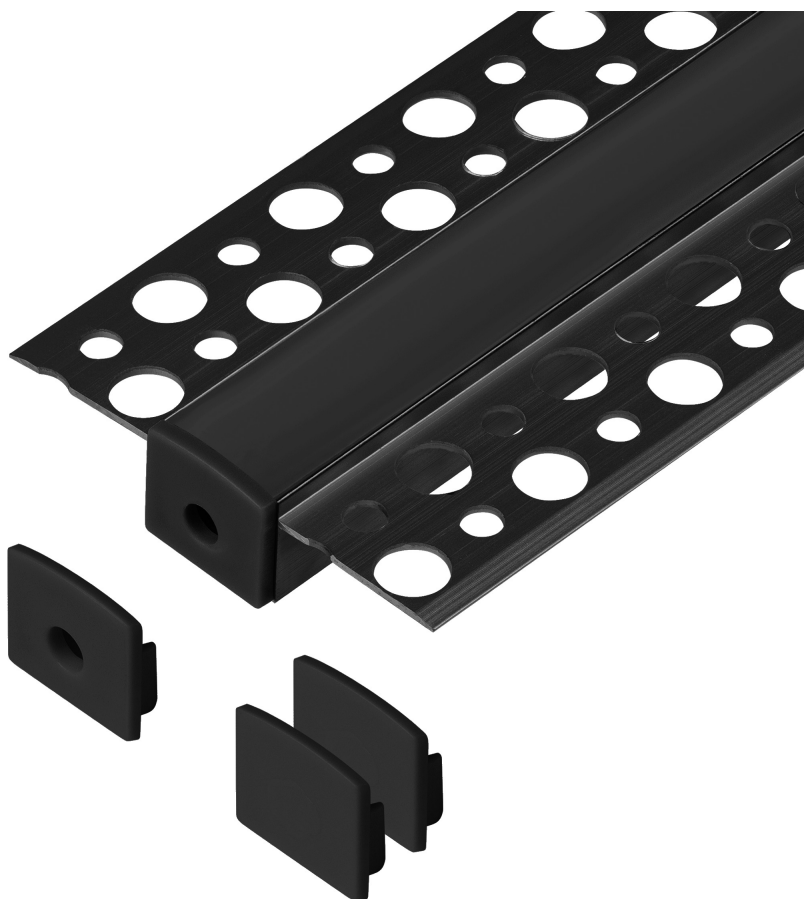

Zestaw: profil aluminiowy do taśm LED, 2000 x 55 x 13 mm, podtynkowy, czarny, klosz czarny, 4 zaślepki

Adviti

Marka: ADVITI | Symbol: AD-LP-6623B/2M | Ean: 5904988916191

OPIS PRODUKTU

DANE TECHNICZNE

## Informacje ogólne:

Długość [mm]:	2000
Szerokość [mm]:	55
Wysokość [mm]:	13
Szerokość szczeliny [mm]:	12
Szerokość otworu [mm]:	15
Model:	Profil pojedynczy
Montaż:	Podtynkowy
Materiał:	Aluminium
Kolor:	Czarny
Zabezpieczenie powierzchni:	Anodowanie
Inne cechy:	Czarny klosz i 4 zaślepki w zestawie