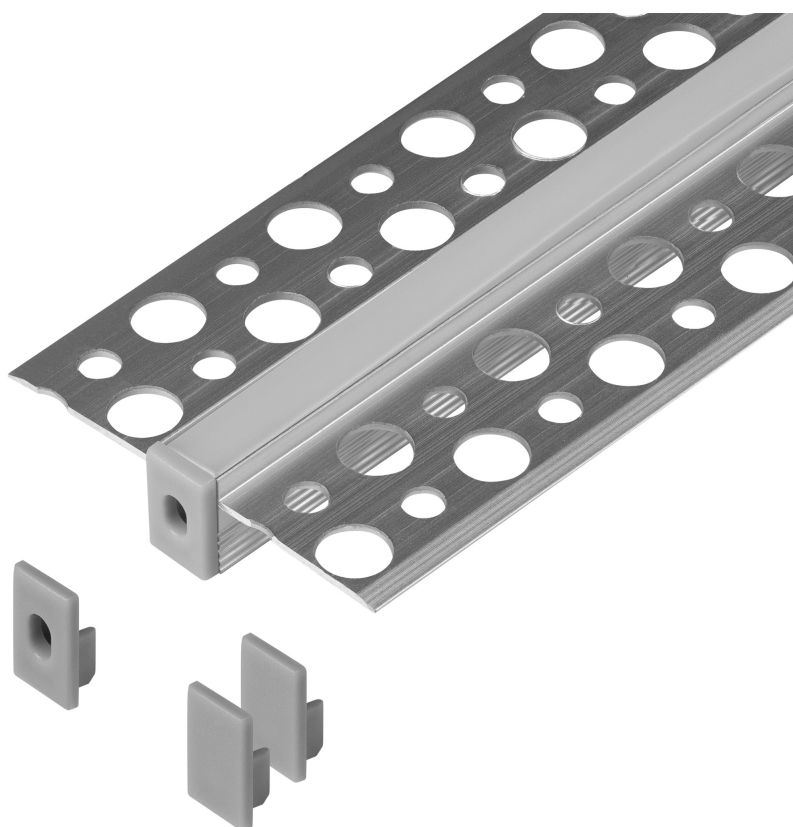

Zestaw: profil aluminiowy do taśm LED, 2000 x 47,7 x 11,9 mm, podtynkowy, srebrny, klosz mleczny, 4 zaślepki

Adviti

Marka: ADVITI | Symbol: AD-LP-6624G/PM/2M | Ean: 5904988916207

OPIS PRODUKTU

DANE TECHNICZNE

Informacje ogólne:

Długość [mm]:	2000
Szerokość [mm]:	47.7
Wysokość [mm]:	11.9
Szerokość szczeliny [mm]:	5.6
Szerokość otworu [mm]:	7.7
Model:	Profil pojedynczy
Montaż:	Podtynkowy
Materiał:	Aluminium
Kolor:	Aluminium
Zabezpieczenie powierzchni:	Anodowanie
Inne cechy:	Mleczny klosz i 4 zaślepki w zestawie