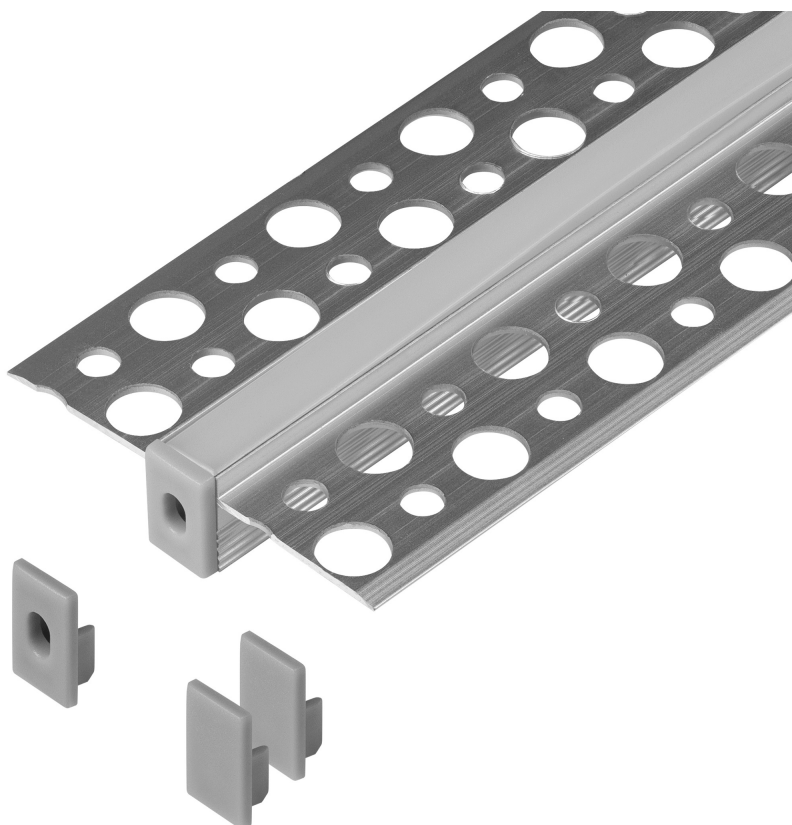

Zestaw: profil aluminiowy do taśm LED, 2000 x 47,7 x 11,9 mm, podtynkowy, srebrny, klosz mrożony, 4 zaślepki

Adviti

Marka: **ADVITI** | Symbol: **AD-LP-6624G/PF/2M** | Ean: **5904988916214**

OPIS PRODUKTU

DANE TECHNICZNE

Informacje ogólne:

Długość [mm]:	2000
Szerokość [mm]:	47.7
Wysokość [mm]:	11.9
Szerokość szczeliny [mm]:	5.6
Szerokość otworu [mm]:	7.7
Model:	Profil pojedynczy
Montaż:	Podtynkowy
Materiał:	Aluminium
Kolor:	Aluminium
Zabezpieczenie powierzchni:	Anodowanie
Inne cechy:	Mrożony klosz i 4 zaślepki w zestawie