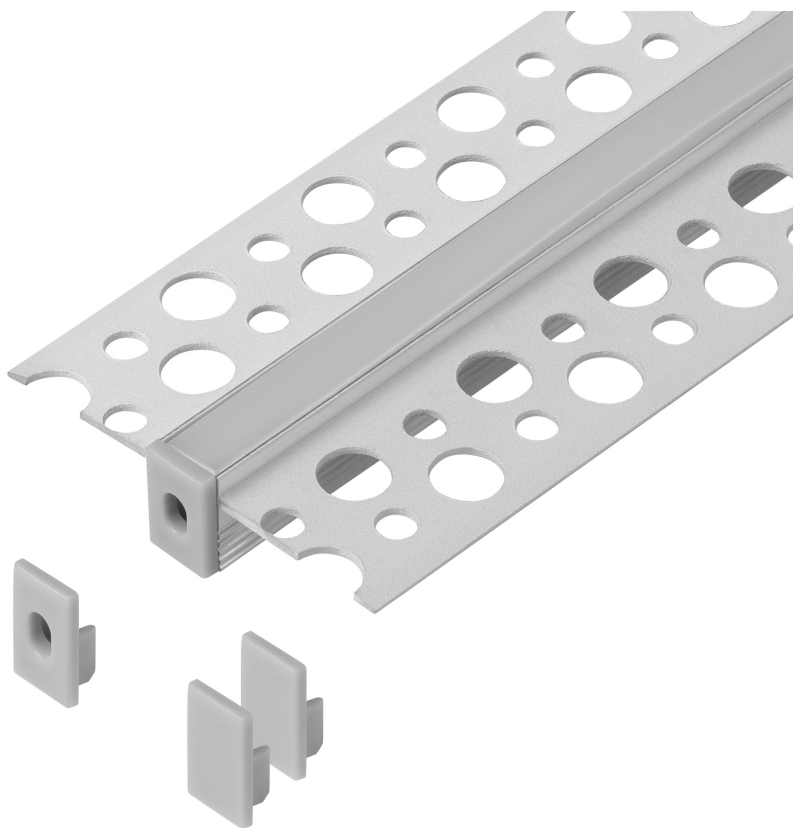

Zestaw: profil aluminiowy do taśm LED, 2000 x 47,7 x 11,9 mm, podtynkowy, biały, klosz mleczny, 4 zaślepki

Adviti

Marka: ADVITI | Symbol: AD-LP-6624W/PM/2M | Ean: 5904988916221

OPIS PRODUKTU

DANE TECHNICZNE

### Informacje ogólne:

Długość [mm]:	2000
Szerokość [mm]:	47.7
Wysokość [mm]:	11.9
Szerokość szczeliny [mm]:	5.6
Szerokość otworu [mm]:	7.7
Model:	Profil pojedynczy
Montaż:	Podtynkowy
Materiał:	Aluminium
Kolor:	Biały
Zabezpieczenie powierzchni:	Anodowanie
Inne cechy:	Mleczny klosz i 4 zaślepki w zestawie