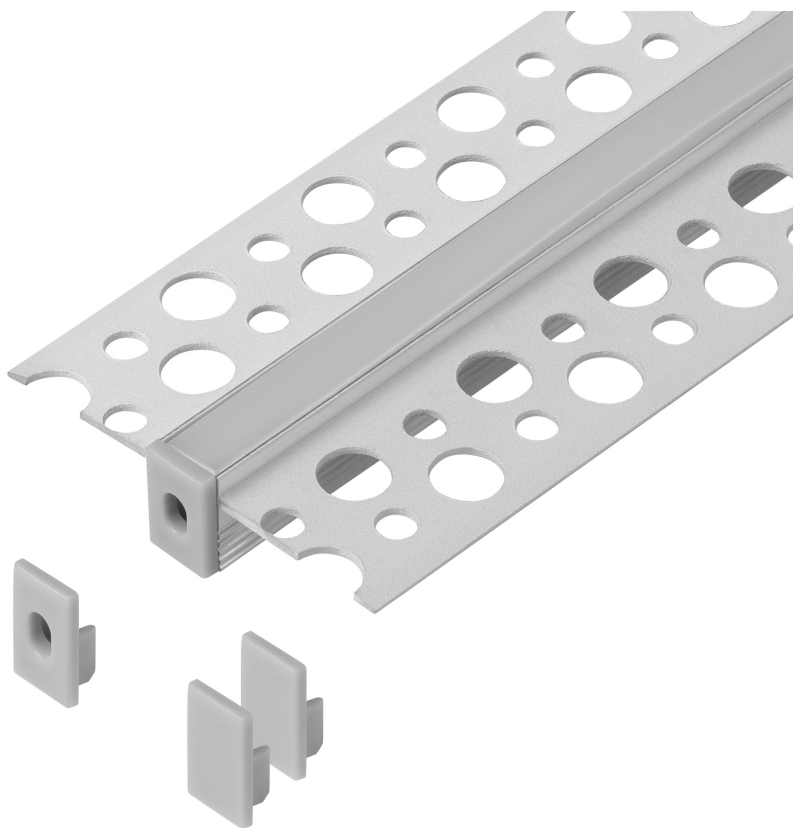

Zestaw: profil aluminiowy do taśm LED, 2000 x 47,7 x 11,9 mm, podtynkowy, biały, klosz mrożony, 4 zaślepki

Adviti

Marka: ADVITI | Symbol: AD-LP-6624W/PF/2M | Ean: 5904988916238

OPIS PRODUKTU

DANE TECHNICZNE

Informacje ogólne:

Długość [mm]:	2000
Szerokość [mm]:	47.7
Wysokość [mm]:	11.9
Szerokość szczeliny [mm]:	5.6
Szerokość otworu [mm]:	7.7
Model:	Profil pojedynczy
Montaż:	Podtynkowy
Materiał:	Aluminium
Kolor:	Biały
Zabezpieczenie powierzchni:	Anodowanie
Inne cechy:	Mrożony klosz i 4 zaślepki w zestawie