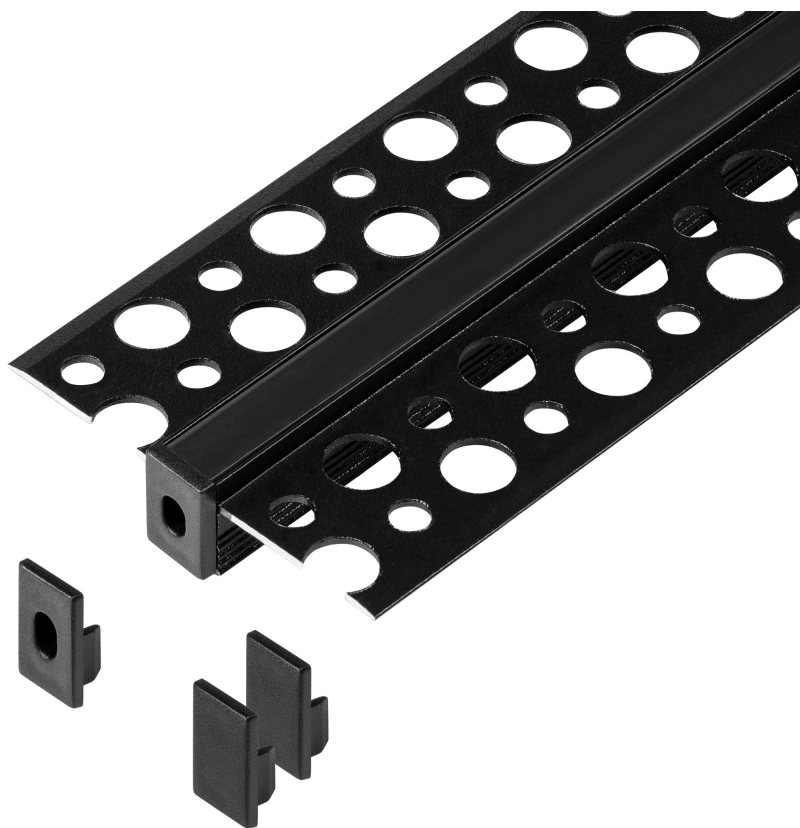

Zestaw: profil aluminiowy do taśm LED, 2000 x 47,7 x 11,9 mm, podtynkowy, czarny, klosz czarny, 4 zaślepki

Adviti

Marka: ADVITI | Symbol: AD-LP-6624B/2M | Ean: 5904988916245

OPIS PRODUKTU

DANE TECHNICZNE

Informacje ogólne:

Długość [mm]:	2000
Szerokość [mm]:	47.7
Wysokość [mm]:	11.9
Szerokość szczeliny [mm]:	5.6
Szerokość otworu [mm]:	7.7
Model:	Profil pojedynczy
Montaż:	Podtynkowy
Materiał:	Aluminium
Kolor:	Czarny
Zabezpieczenie powierzchni:	Anodowanie
Inne cechy:	Czarny klosz i 4 zaślepki w zestawie