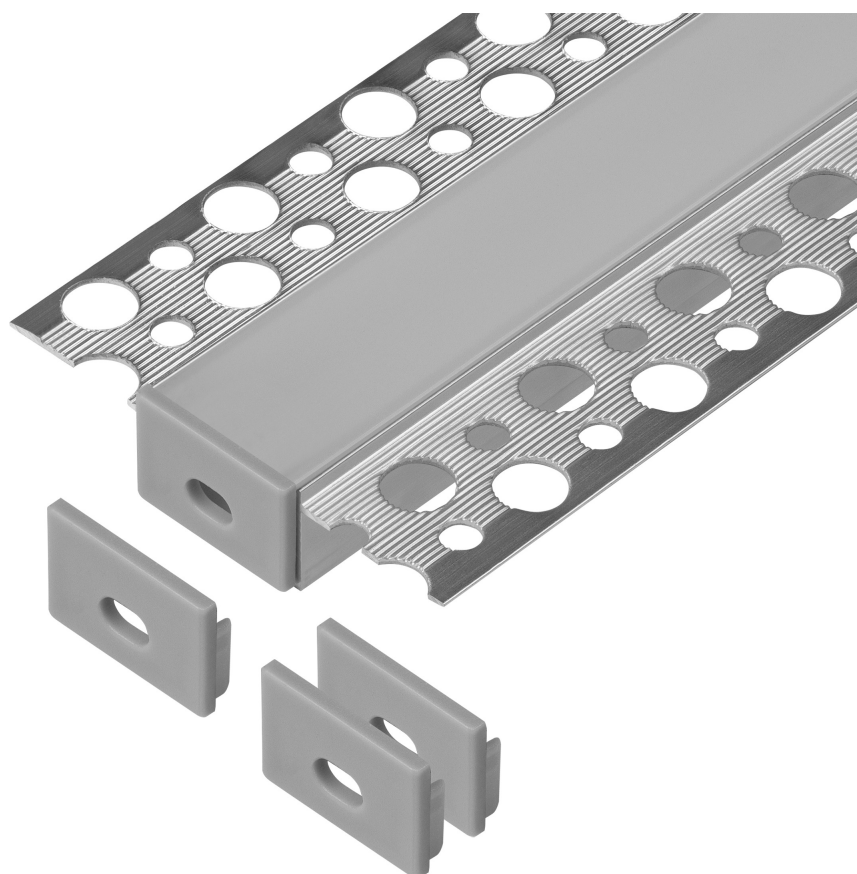

Zestaw: profil aluminiowy do taśm LED, 2000 x 55,8 x 12,5 mm, podtynkowy, srebrny, klosz mleczny, 4 zaślepki

Adviti

Marka: ADVITI | Symbol: AD-LP-6625G/PM/2M | Ean: 5904988916252

OPIS PRODUKTU

DANE TECHNICZNE

Informacje ogólne:

| | |
|-----------------------------|---------------------------------------|
| Długość [mm]: | 2000 |
| Szerokość [mm]: | 55.8 |
| Wysokość [mm]: | 12.5 |
| Szerokość szczeliny [mm]: | 17 |
| Szerokość otworu [mm]: | 19.8 |
| Model: | Profil podwójny |
| Montaż: | Podtynkowy |
| Materiał: | Aluminium |
| Kolor: | Aluminium |
| Zabezpieczenie powierzchni: | Anodowanie |
| Inne cechy: | Mleczny klosz i 4 zaślepki w zestawie |