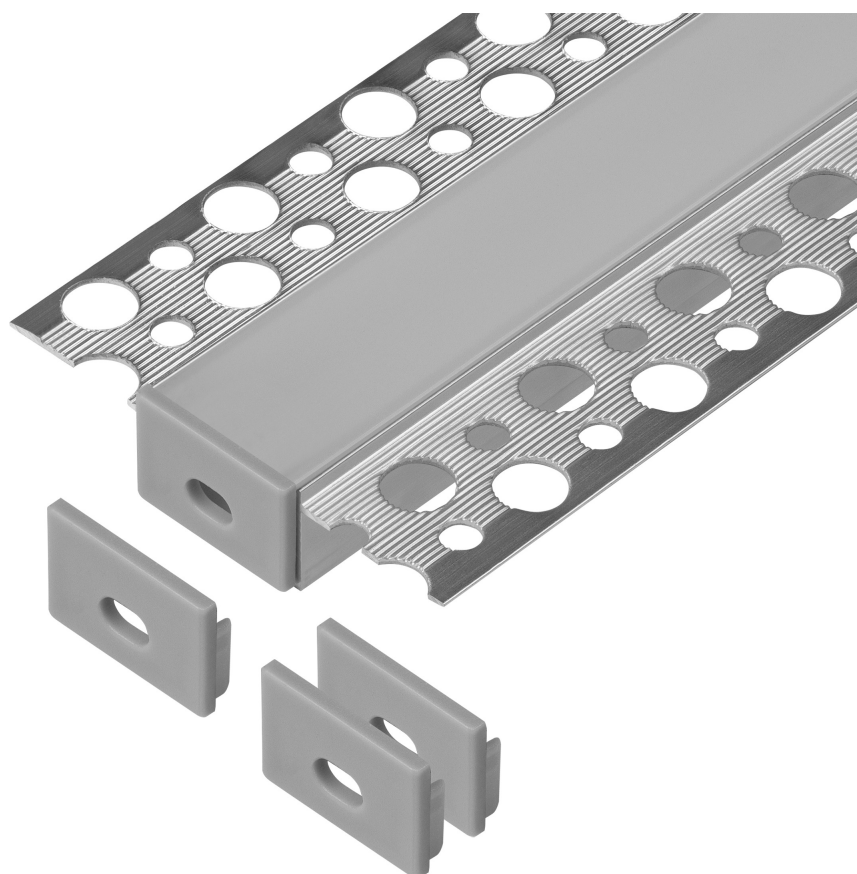

Zestaw: profil aluminiowy do taśm LED, 2000 x 55,8 x 12,5 mm, podtynkowy, srebrny, klosz mrożony, 4 zaślepki

Adviti

Marka: ADVITI | Symbol: AD-LP-6625G/PF/2M | Ean: 5904988916269

OPIS PRODUKTU

DANE TECHNICZNE

Informacje ogólne:

Długość [mm]:	2000
Szerokość [mm]:	55.8
Wysokość [mm]:	12.5
Szerokość szczeliny [mm]:	17
Szerokość otworu [mm]:	19.8
Model:	Profil podwójny
Montaż:	Podtynkowy
Materiał:	Aluminium
Kolor:	Aluminium
Zabezpieczenie powierzchni:	Anodowanie
Inne cechy:	Mrożony klosz i 4 zaślepki w zestawie