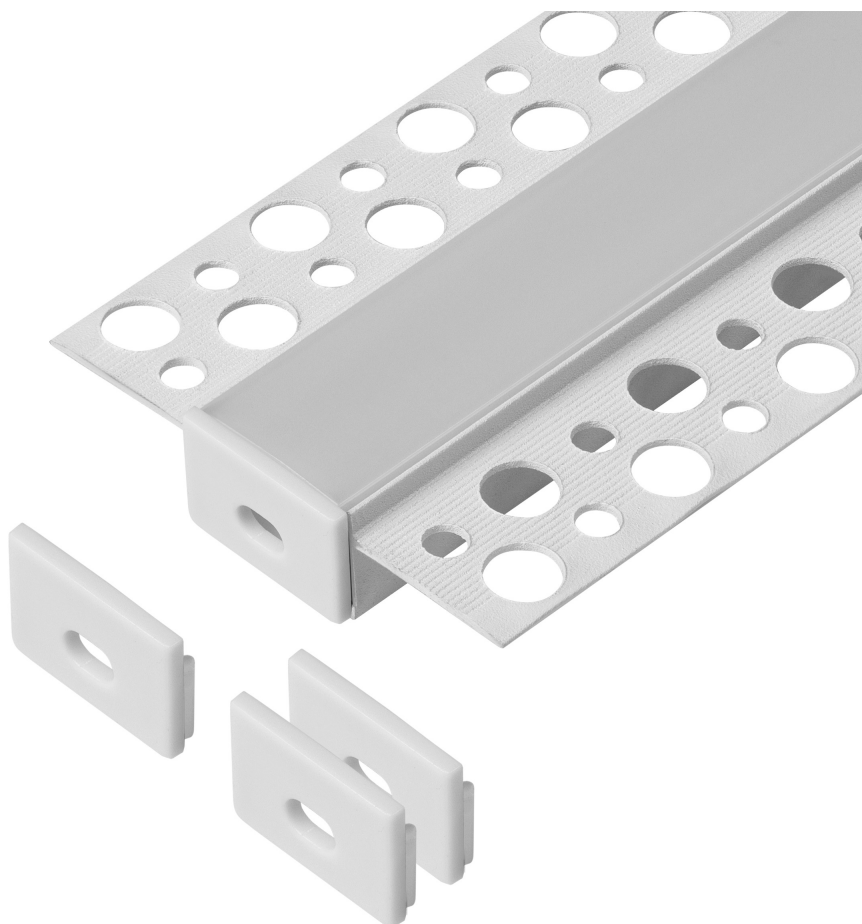

Zestaw: profil aluminiowy do taśm LED, 2000 x 55,8 x 12,5 mm, podtynkowy, biały, klosz mleczny, 4 zaślepki

Adviti

Marka: ADVITI | Symbol: AD-LP-6625W/PM/2M | Ean: 5904988916276

OPIS PRODUKTU

DANE TECHNICZNE

### Informacje ogólne:

Długość [mm]:	2000
Szerokość [mm]:	55.8
Wysokość [mm]:	12.5
Szerokość szczeliny [mm]:	17
Szerokość otworu [mm]:	19.8
Model:	Profil podwójny
Montaż:	Podtynkowy
Materiał:	Aluminium
Kolor:	Biały
Zabezpieczenie powierzchni:	Anodowanie
Inne cechy:	Mleczny klosz i 4 zaślepki w zestawie