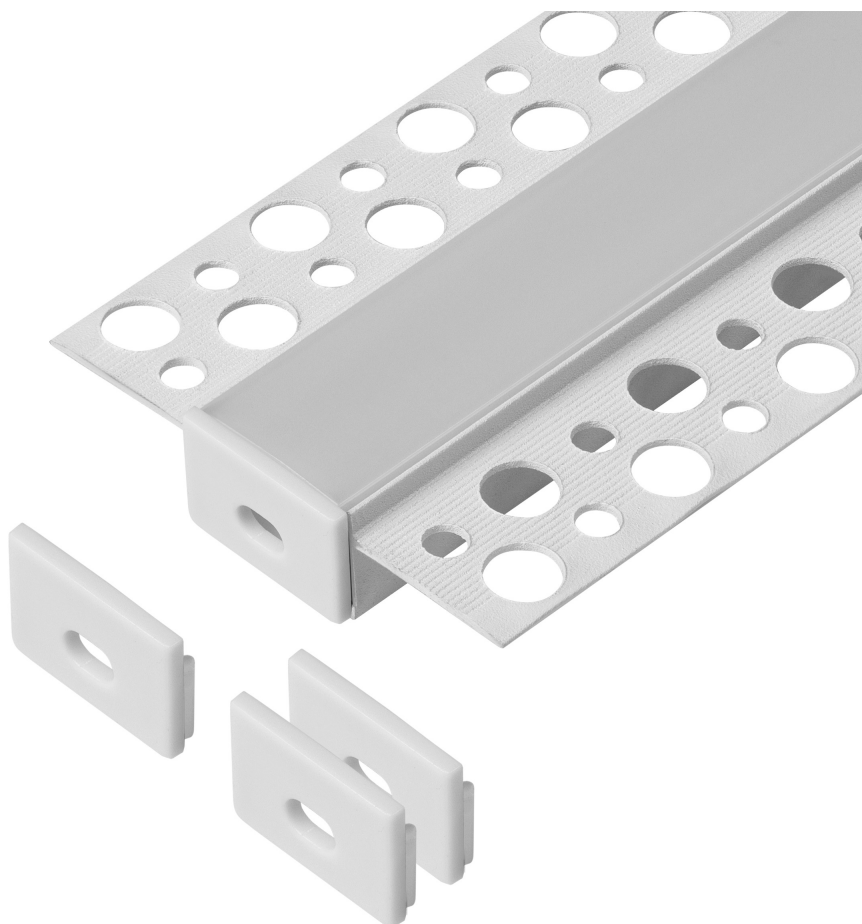

Zestaw: profil aluminiowy do taśm LED, 2000 x 55,8 x 12,5 mm, podtynkowy, biały, klosz mrożony, 4 zaślepki

Adviti

Marka: ADVITI | Symbol: AD-LP-6625W/PF/2M | Ean: 5904988916283

OPIS PRODUKTU

DANE TECHNICZNE

### Informacje ogólne:

Długość [mm]:	2000
Szerokość [mm]:	55.8
Wysokość [mm]:	12.5
Szerokość szczeliny [mm]:	17
Szerokość otworu [mm]:	19.8
Model:	Profil podwójny
Montaż:	Podtynkowy
Materiał:	Aluminium
Kolor:	Biały
Zabezpieczenie powierzchni:	Anodowanie
Inne cechy:	Mrożony klosz i 4 zaślepki w zestawie