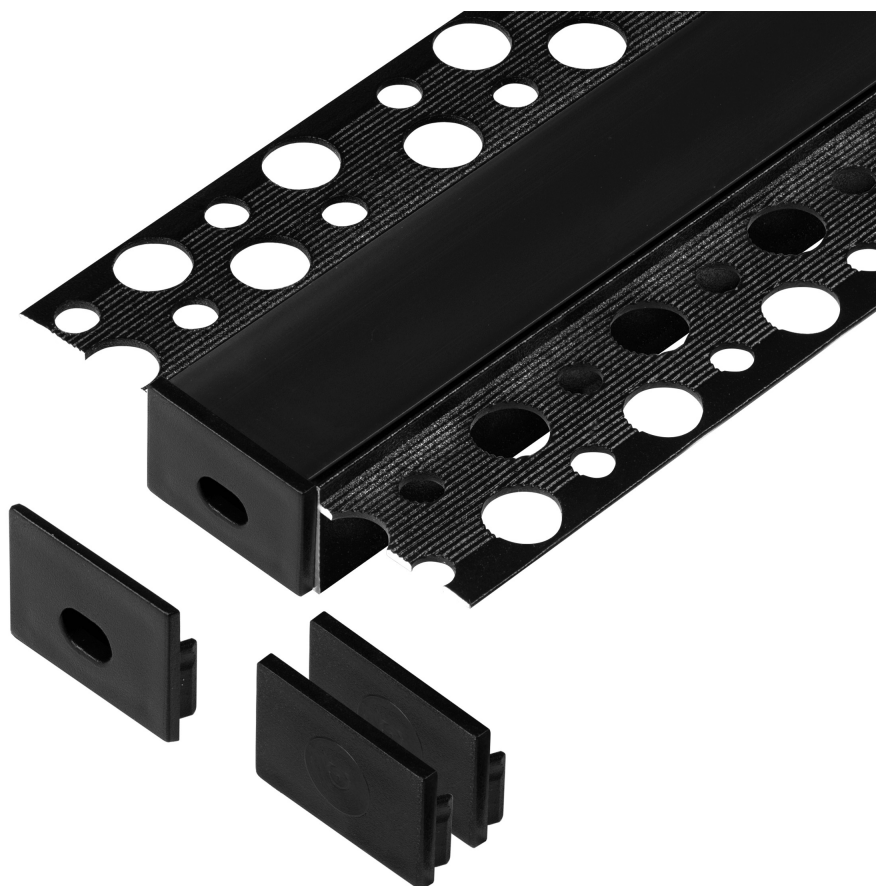

Zestaw: profil aluminiowy do taśm LED, 2000 x 55,8 x 12,5 mm, podtynkowy, czarny, klosz czarny, 4 zaślepki

Adviti

Marka: ADVITI | Symbol: AD-LP-6625B/2M | Ean: 5904988916290

OPIS PRODUKTU

DANE TECHNICZNE

Informacje ogólne:

Długość [mm]:	2000
Szerokość [mm]:	55.8
Wysokość [mm]:	12.5
Szerokość szczeliny [mm]:	17
Szerokość otworu [mm]:	19.8
Model:	Profil podwójny
Montaż:	Podtynkowy
Materiał:	Aluminium
Kolor:	Czarny
Zabezpieczenie powierzchni:	Anodowanie
Inne cechy:	Czarny klosz i 4 zaślepki w zestawie