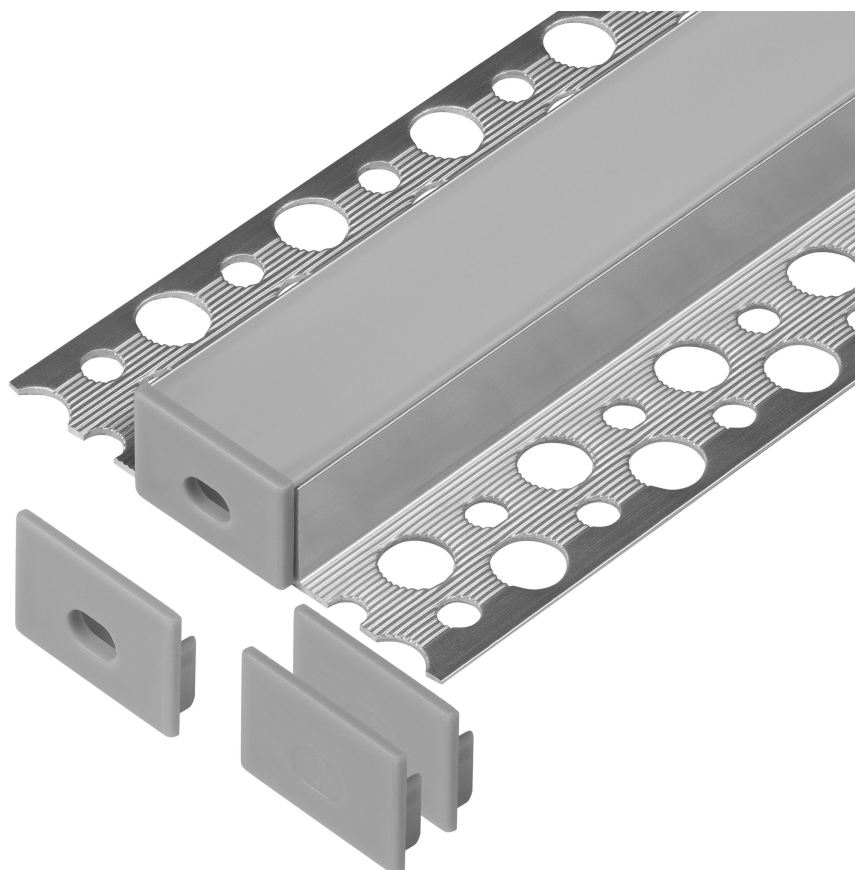

Zestaw: profil aluminiowy do taśm LED, 2000 x 55,8 x 12,5 mm, natynkowy, srebrny, klosz mleczny, 4 zaślepki

Adviti

Marka: ADVITI | Symbol: AD-LP-6626G/PM/2M | Ean: 5904988916306

OPIS PRODUKTU

DANE TECHNICZNE

Informacje ogólne:

Długość [mm]:	2000
Szerokość [mm]:	55.8
Wysokość [mm]:	12.5
Szerokość szczeliny [mm]:	17
Model:	Profil podwójny
Montaż:	Natynkowy
Materiał:	Aluminium
Kolor:	Aluminium
Zabezpieczenie powierzchni:	Anodowanie
Inne cechy:	Mleczny klosz i 4 zaślepki w zestawie