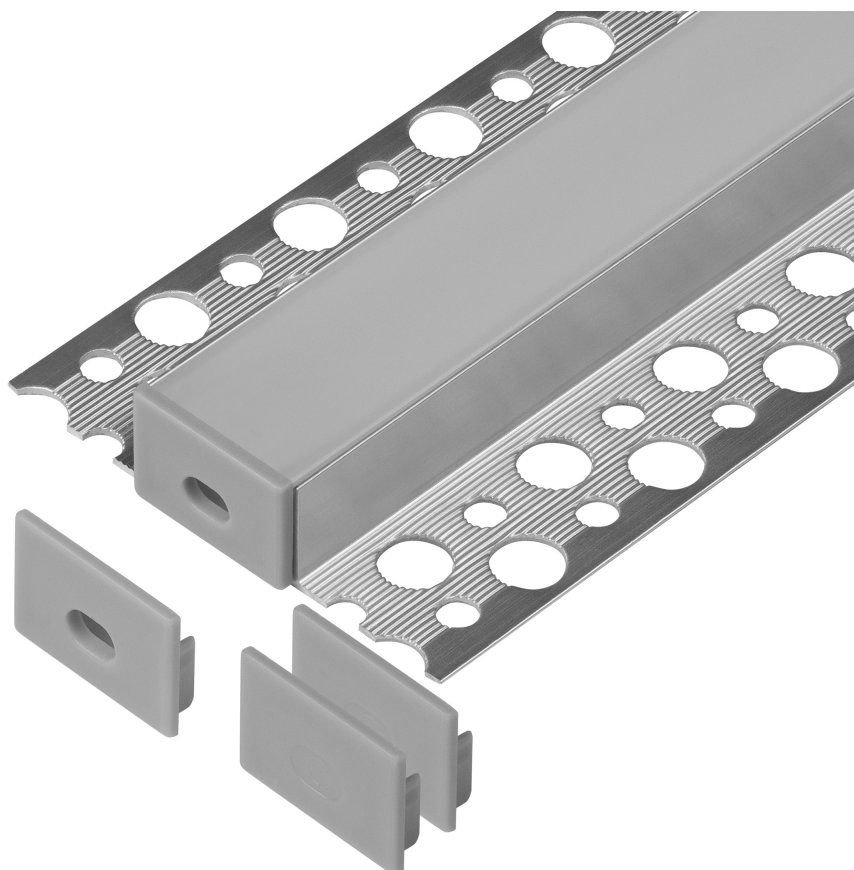

Zestaw: profil aluminiowy do taśm LED, 2000 x 55,8 x 12,5 mm, natynkowy, srebrny, klosz mrożony, 4 zaślepki

Adviti

Marka: ADVITI | Symbol: AD-LP-6626G/PF/2M | Ean: 5904988916313

OPIS PRODUKTU

DANE TECHNICZNE

Informacje ogólne:

| | |
|-----------------------------|---------------------------------------|
| Długość [mm]: | 2000 |
| Szerokość [mm]: | 55.8 |
| Wysokość [mm]: | 12.5 |
| Szerokość szczeliny [mm]: | 17 |
| Model: | Profil podwójny |
| Montaż: | Natynkowy |
| Materiał: | Aluminium |
| Kolor: | Aluminium |
| Zabezpieczenie powierzchni: | Anodowanie |
| Inne cechy: | Mrożony klosz i 4 zaślepki w zestawie |