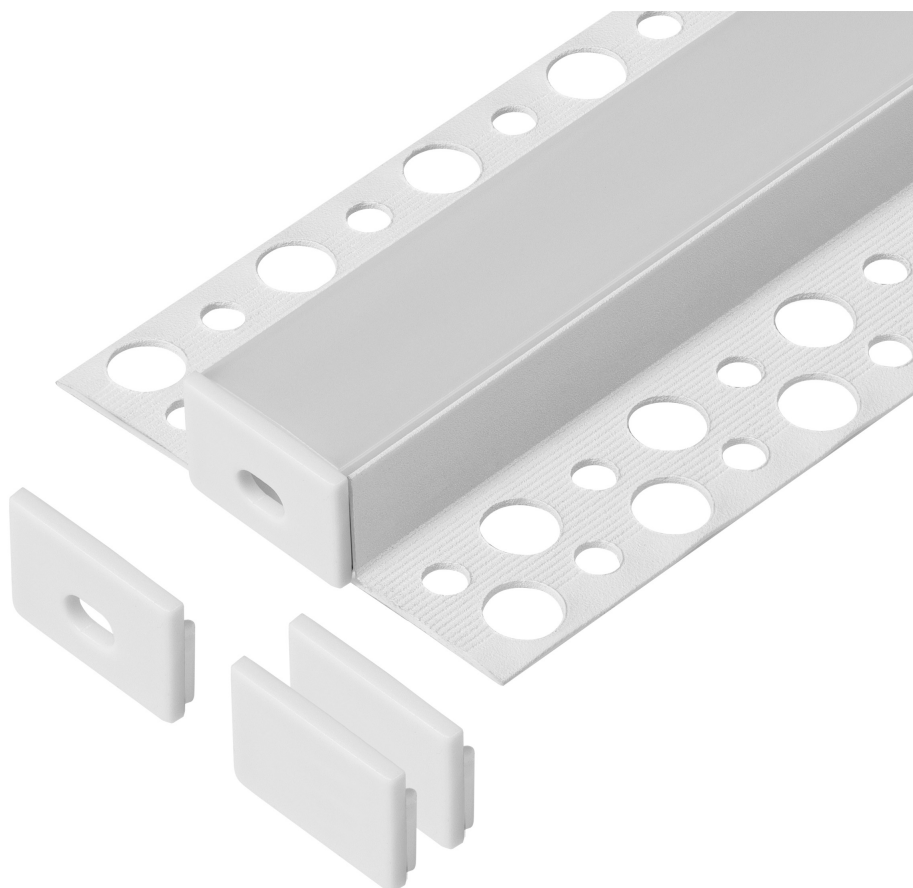

Zestaw: profil aluminiowy do taśm LED, 2000 x 55,8 x 12,5 mm, natynkowy, biały, klosz mleczny, 4 zaślepki

Adviti

Marka: ADVITI | Symbol: AD-LP-6626W/PM/2M | Ean: 5904988916320

OPIS PRODUKTU

DANE TECHNICZNE

### Informacje ogólne:

Długość [mm]:	2000
Szerokość [mm]:	55.8
Wysokość [mm]:	12.5
Szerokość szczeliny [mm]:	17
Model:	Profil podwójny
Montaż:	Natynkowy
Materiał:	Aluminium
Kolor:	Biały
Zabezpieczenie powierzchni:	Anodowanie
Inne cechy:	Mleczny klosz i 4 zaślepki w zestawie