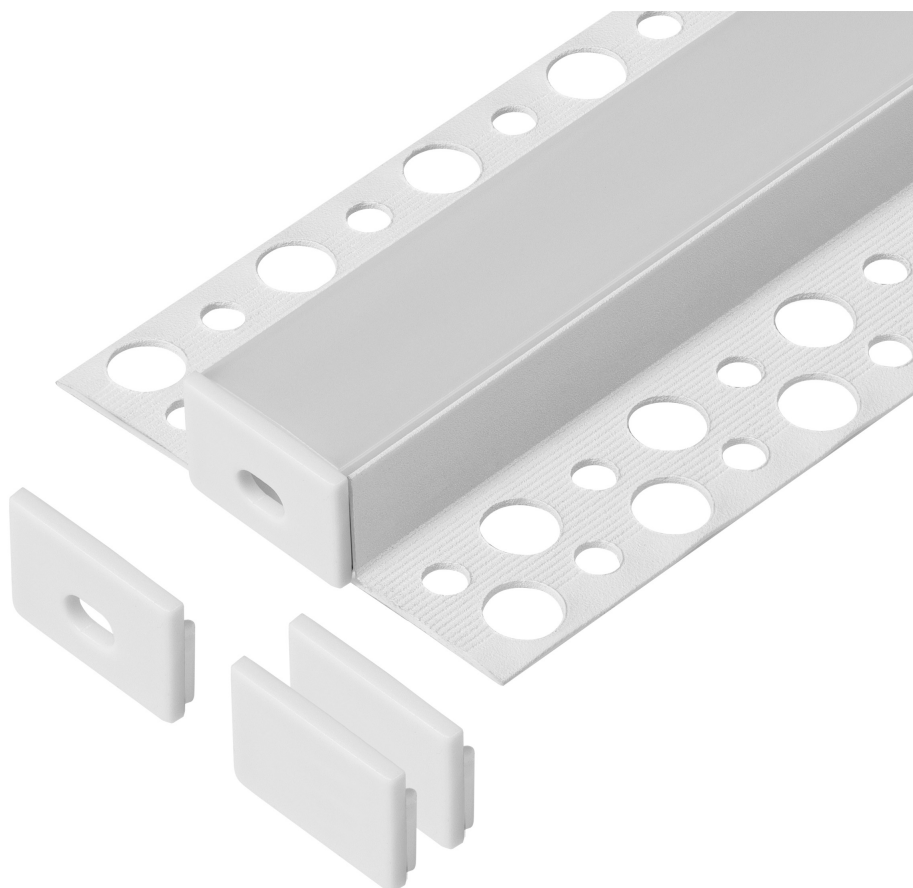

Zestaw: profil aluminiowy do taśm LED, 2000 x 55,8 x 12,5 mm, natynkowy, biały, klosz mrożony, 4 zaślepki

Adviti

Marka: ADVITI | Symbol: AD-LP-6626W/PF/2M | Ean: 5904988916337

OPIS PRODUKTU

DANE TECHNICZNE

Informacje ogólne:

Długość [mm]:	2000
Szerokość [mm]:	55.8
Wysokość [mm]:	12.5
Szerokość szczeliny [mm]:	17
Model:	Profil podwójny
Montaż:	Natynkowy
Materiał:	Aluminium
Kolor:	Biały
Zabezpieczenie powierzchni:	Anodowanie
Inne cechy:	Mrożony klosz i 4 zaślepki w zestawie