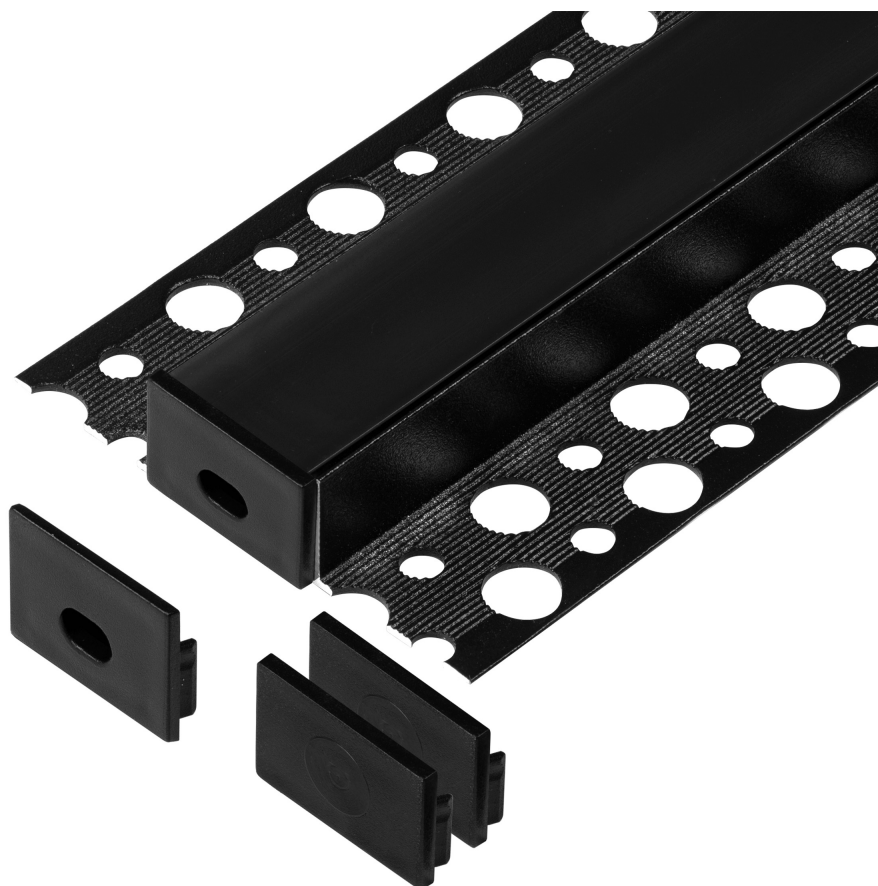

Zestaw: profil aluminiowy do taśm LED, 2000 x 55,8 x 12,5 mm, natynkowy, czarny, klosz czarny, 4 zaślepki

Adviti

Marka: ADVITI | Symbol: AD-LP-6626B/2M | Ean: 5904988916344

OPIS PRODUKTU

DANE TECHNICZNE

Informacje ogólne:

Długość [mm]:	2000
Szerokość [mm]:	55.8
Wysokość [mm]:	12.5
Szerokość szczeliny [mm]:	17
Model:	Profil podwójny
Montaż:	Natynkowy
Materiał:	Aluminium
Kolor:	Czarny
Zabezpieczenie powierzchni:	Anodowanie
Inne cechy:	Czarny klosz i 4 zaślepki w zestawie