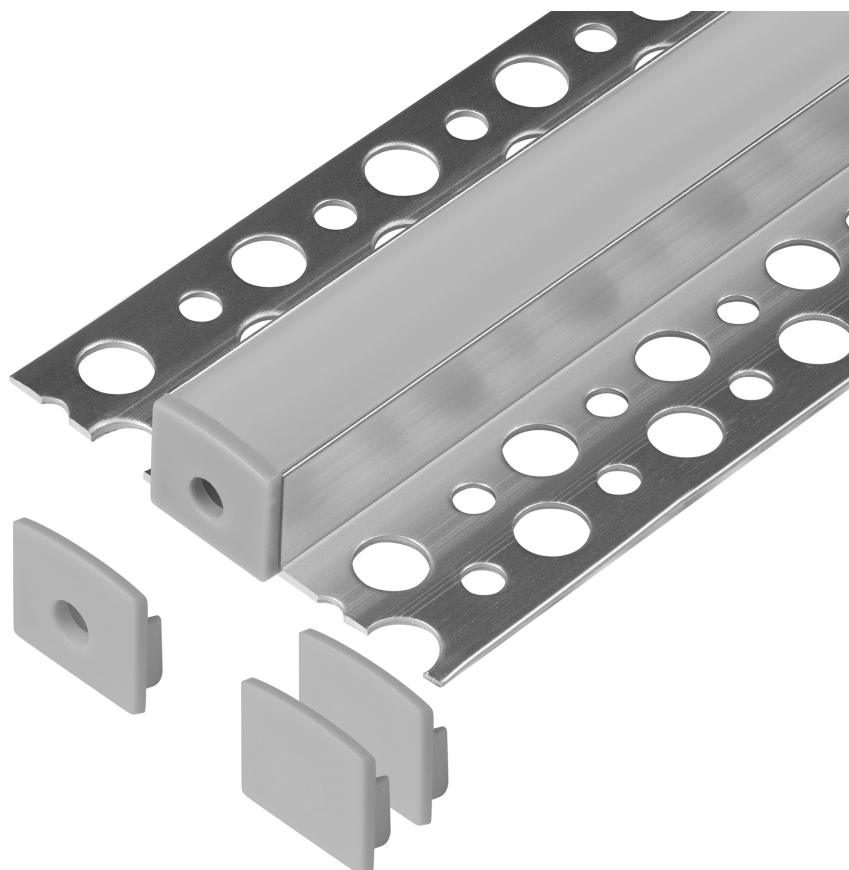

Zestaw: profil aluminiowy do taśm LED, 2000 x 55 x 13 mm, natynkowy, srebrny, klosz mleczny, 4 zaślepki

Adviti

Marka: ADVITI | Symbol: AD-LP-6627G/PM/2M | Ean: 5904988916351

OPIS PRODUKTU

DANE TECHNICZNE

### Informacje ogólne:

Długość [mm]:	2000
Szerokość [mm]:	55
Wysokość [mm]:	13
Szerokość szczeliny [mm]:	12
Model:	Profil pojedynczy
Montaż:	Natynkowy
Materiał:	Aluminium
Kolor:	Aluminium
Zabezpieczenie powierzchni:	Anodowanie
Inne cechy:	Mleczny klosz i 4 zaślepki w zestawie