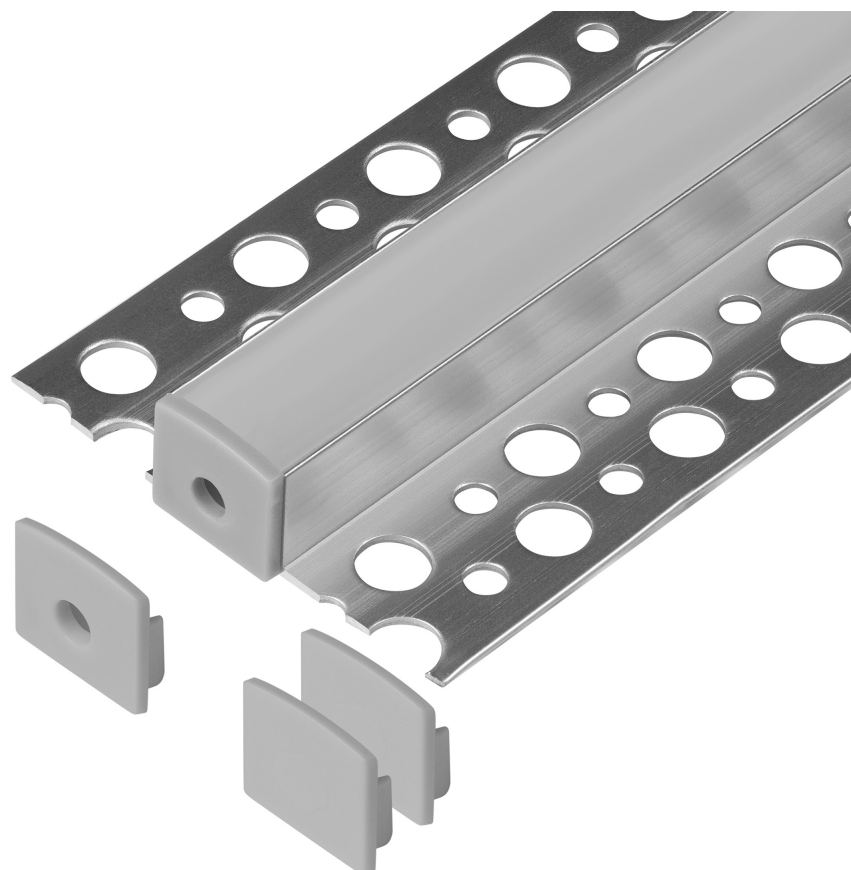

Zestaw: profil aluminiowy do taśm LED, 2000 x 55 x 13 mm, natynkowy, srebrny, klosz mrożony, 4 zaślepki

Adviti

Marka: **ADVITI** | Symbol: **AD-LP-6627G/PF/2M** | Ean: **5904988916368**

OPIS PRODUKTU

DANE TECHNICZNE

Informacje ogólne:

Długość [mm]:	2000
Szerokość [mm]:	55
Wysokość [mm]:	13
Szerokość szczeliny [mm]:	12
Model:	Profil pojedynczy
Montaż:	Natynkowy
Materiał:	Aluminium
Kolor:	Aluminium
Zabezpieczenie powierzchni:	Anodowanie
Inne cechy:	Mrożony klosz i 4 zaślepki w zestawie