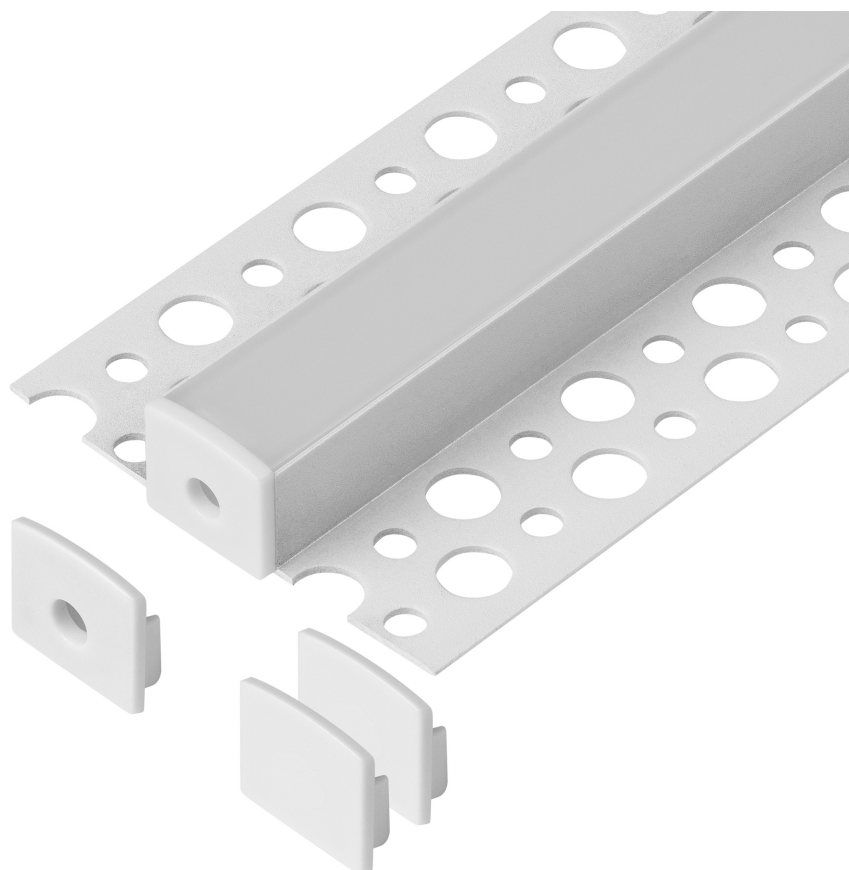

Zestaw: profil aluminiowy do taśm LED, 2000 x 55 x 13 mm, natynkowy, biały, klosz mleczny, 4 zaślepki

Adviti

Marka: ADVITI | Symbol: AD-LP-6627W/PM/2M | Ean: 5904988916375

OPIS PRODUKTU

DANE TECHNICZNE

### Informacje ogólne:

Długość [mm]:	2000
Szerokość [mm]:	55
Wysokość [mm]:	13
Szerokość szczeliny [mm]:	12
Model:	Profil pojedynczy
Montaż:	Natynkowy
Materiał:	Aluminium
Kolor:	Biały
Zabezpieczenie powierzchni:	Anodowanie
Inne cechy:	Mleczny klosz i 4 zaślepki w zestawie