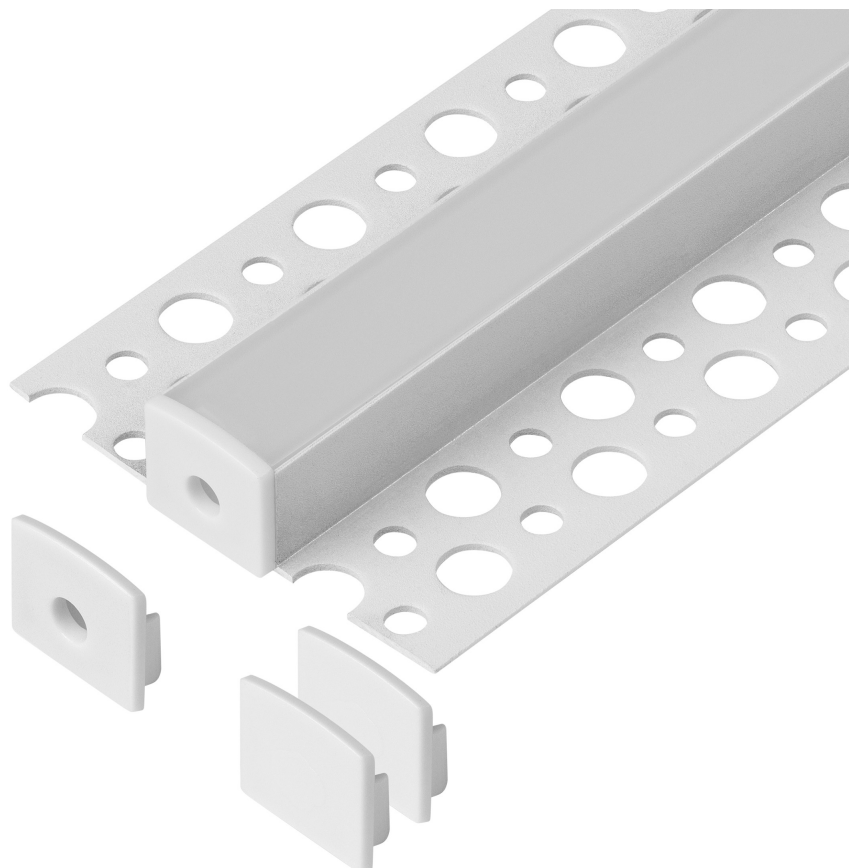

Zestaw: profil aluminiowy do taśm LED, 2000 x 55 x 13 mm, natynkowy, biały, klosz mrożony, 4 zaślepki

Adviti

Marka: ADVITI | Symbol: AD-LP-6627W/PF/2M | Ean: 5904988916382

OPIS PRODUKTU

DANE TECHNICZNE

### Informacje ogólne:

Długość [mm]:	2000
Szerokość [mm]:	55
Wysokość [mm]:	13
Szerokość szczeliny [mm]:	12
Model:	Profil pojedynczy
Montaż:	Natynkowy
Materiał:	Aluminium
Kolor:	Biały
Zabezpieczenie powierzchni:	Anodowanie
Inne cechy:	Mrożony klosz i 4 zaślepki w zestawie