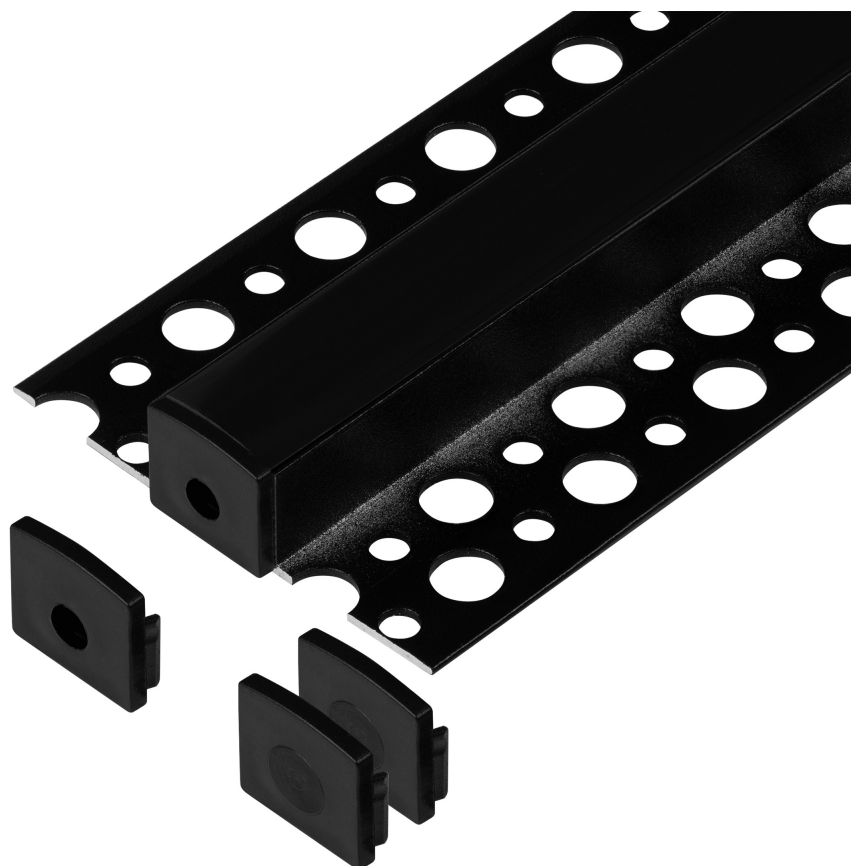

Zestaw: profil aluminiowy do taśm LED, 2000 x 55 x 13 mm, natynkowy, czarny, klosz czarny, 4 zaślepki

Adviti

Marka: ADVITI | Symbol: AD-LP-6627B/2M | Ean: 5904988916399

OPIS PRODUKTU

DANE TECHNICZNE

Informacje ogólne:

Długość [mm]:	2000
Szerokość [mm]:	55
Wysokość [mm]:	13
Szerokość szczeliny [mm]:	12
Model:	Profil pojedynczy
Montaż:	Natynkowy
Materiał:	Aluminium
Kolor:	Czarny
Zabezpieczenie powierzchni:	Anodowanie
Inne cechy:	Czarny klosz i 4 zaślepki w zestawie