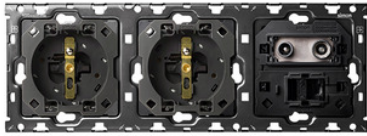

10010316-039

Wyłącznie w rozdetalowaniu, Zastąpiony przez: 2x 10000458-039 + 10000466-039 + 10000544-039 + 10000930-039, Simon 100, Zestaw 3-krotny: 2 gniazda + 1 TV końcowe + 1 RJ45 cat 6, IP20, 16A

STATUS PRODUKTU	Wyłącznie w rozdetalowaniu	Klasa ETIM	EC000125 Gniazdo	EAN opakowanie jednostkowe	8421053232705
Składa się z	2x 10000458-039, 10000466-039, 10000544-039, 10000930-039	Rodzaj materiału	metal	Wys. opak. jedn.	7,5 cm
Seria	Simon 100	Zabezpieczenie powierzchni	naturalne	Szer. opak. jedn.	0,8 cm
Nazwa produktu/Rodzaj	Zestaw 3-krotny: 2 gniazda + 1 TV końcowe + 1 RJ45 cat 6	Sposób montażu [ETIM]	montaż podtynkowy	Długość opakowania jednostkowego	23 cm
Prąd znamionowy	16 A	Sposób mocowania	wkręt	Waga produktu w opakowaniu jednostkowym	0,338 kg
Napięcie znamionowe	250 V			EAN13 opak.	8421053232705
Rodzaj podłączenia / Typ zacisku	1 click (wóź przewód bez ściągania izolacji i zaciśnij)				
Stopień ochrony IP	IP20				
Uwagi	produkt dostępny wyłącznie w rozdetalowaniu				