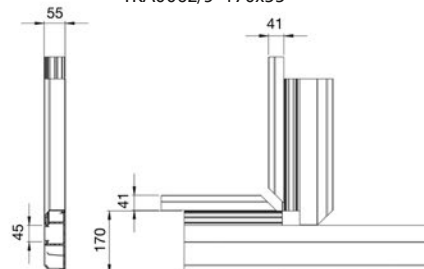

Kąt zewnętrzny regulowany

Kanał	A
130x55	134
170x55	173
210x55	214

Kąt wewnętrzny regulowany

Kanał	A
130x55	134
170x55	174
210x55	214

Element T

TKA0061/8 130x55

TKA0062/9 170x55

Zaślepka końcowa

Kanał	A
130x55	134
170x55	174
210x55	214

KANAŁY INSTALACYJNE CABLOMAX PVC I ALU

Element łączący

TKA005210/.. 130x55

TKA005213/.. 170x55

TKA005216/.. 210x55

TABELA WYMIARÓW KANAŁÓW CABLOMAX

Poniższa tabela przedstawia powierzchnie przekrojów kanałów z podziałem na poszczególne komory. Przekroje przewodów oraz przykładowy wzór na wyliczenie maksymalnej ilości przewodów znajduje się na stronie 138.

Symbol	Wymiar	Rysunek dostępnej powierzchni	Dostępna powierzchnia z podziałem na komory kanału (mm ²)		
			1	2	3
Kanał CABLOMAX PVC	TK02103/9 130x55		977	2066	1227
			977	877,5	1227
	TK02133/9 170x55		1235,5	2062	2728,5
			1235,5	880	2728,5
	TK02163/9 210x55		3000	2055	2735
			3000	939	2735
Kanał CABLOMAX ALU	TK01103/8 130x55		960	2064	1234
			960	881	1234
	TK01133/8 170x55		1238	2060	2702
			1238	808	2702
	TK01163/8 210x55		2995,5	2059	2691
			2995,5	879	2691