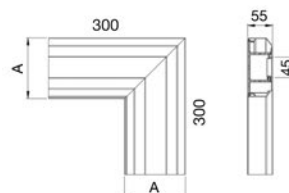

TK01103/8 – TK02103/9 130x55

TK01133/8 – TK02133/9 170x55

TK01163/8 – TK02163/9 210x55

Kąt płaski 90° do góry

Kanał	A
130x55	134
170x55	174
210x55	213

Kąt płaski 90° w dół

Kanał	A
130x55	134
170x55	174
210x55	213

Kąt zewnętrzny regulowany

Kanał	A
130x55	134
170x55	173
210x55	214

Kąt wewnętrzny regulowany

Kanał	A
130x55	134
170x55	174
210x55	214

Element T

TKA0061/8 130x55

TKA0062/9 170x55

Zaślepka końcowa