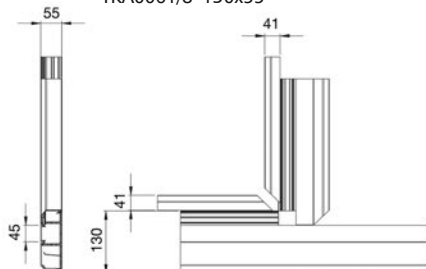

Kąt zewnętrzny regulowany

Kanał	A
130x55	134
170x55	173
210x55	214

Kąt wewnętrzny regulowany

Kanał	A
130x55	134
170x55	174
210x55	214

Element T

TKA0061/8 130x55

TKA0062/9 170x55

Zaślepka końcowa

Kanał	A
130x55	134
170x55	174
210x55	214

KANAŁY INSTALACYJNE CABLOMAX PVC I ALU

Element łączący

TKA005210/.. 130x55

TKA005213/.. 170x55

TKA005216/.. 210x55

TABELA WYMIARÓW KANAŁÓW CABLOMAX

Poniższa tabela przedstawia powierzchnie przekrojów kanałów z podziałem na poszczególne komory. Przekroje przewodów oraz przykładowy wzór na wyliczenie maksymalnej ilości przewodów znajduje się na stronie 138.

Symbol	Wymiar	Rysunek dostępnej powierzchni	Dostępna powierzchnia z podziałem na komory kanału (mm ²)		
			1	2	3
Kanał CABLOMAX PVC	TK02103/9 130x55		977	2066	1227
			977	877,5	1227
	TK02133/9 170x55		1235,5	2062	2728,5
			1235,5	880	2728,5
	TK02163/9 210x55		3000	2055	2735
			3000	939	2735
Kanał CABLOMAX ALU	TK01103/8 130x55		960	2064	1234
			960	881	1234
	TK01133/8 170x55		1238	2060	2702
			1238	808	2702
	TK01163/8 210x55		2995,5	2059	2691
			2995,5	879	2691