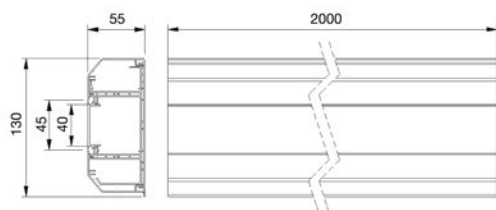

KANAŁY INSTALACYJNE CABLOMAX PVC I ALU

- Produkty spełniają wymogi bezpieczeństwa Dyrektywy Niskonapięciowej 2014/35/UE zgodnie z normą UNE EN-50.085
- Produkty posiadają oznakowanie CE
- Stopień ochrony: IP40
- Wykonane z termoplastycznego tworzywa, które gwarantuje nierozprzestrzenianie płomienia w przypadku pożaru

TK01103/8 – TK02103/9 130x55