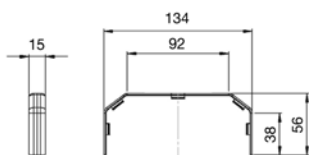

Kąt zewnętrzny regulowany

Kanał	A
130x55	134
170x55	173
210x55	214

Kąt wewnętrzny regulowany

Kanał	A
130x55	134
170x55	174
210x55	214

Element T

TKA0061/8 130x55

TKA0062/9 170x55

Zaślepka końcowa

Kanał	A
130x55	134
170x55	174
210x55	214

KANAŁY INSTALACYJNE CABLOMAX PVC I ALU

Element łączący

TKA005210/.. 130x55

TKA005213/.. 170x55

TKA005216/.. 210x55

TABELA WYMIARÓW KANAŁÓW CABLOMAX

Poniższa tabela przedstawia powierzchnie przekrojów kanałów z podziałem na poszczególne komory. Przekroje przewodów oraz przykładowy wzór na wyliczenie maksymalnej ilości przewodów znajduje się na stronie 138.

Symbol	Wymiar	Rysunek dostępnej powierzchni	Dostępna powierzchnia z podziałem na komory kanału (mm ²)		
			1	2	3
Kanał CABLOMAX PVC	TK02103/9 130x55		977	2066	1227
			977	877,5	1227
	TK02133/9 170x55		1235,5	2062	2728,5
			1235,5	880	2728,5
	TK02163/9 210x55		3000	2055	2735
			3000	939	2735
Kanał CABLOMAX ALU	TK01103/8 130x55		960	2064	1234
			960	881	1234
	TK01133/8 170x55		1238	2060	2702
			1238	808	2702
	TK01163/8 210x55		2995,5	2059	2691
			2995,5	879	2691