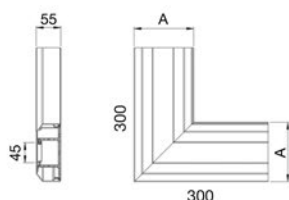

KANAŁY INSTALACYJNE CABLOMAX ALU

Kanał	Akcesoria						
							
<ul style="list-style-type: none"> kanal 3-komorowy długość: 2 m pokrywa aluminiowa w komplecie 	Kąt płaski 90° do góry	Kąt płaski 90° w dół	Kąt zewnętrzny regulowany	Kąt wewnętrzny regulowany	Zasłepka końcowa	Element łączący	Element T
TK01103 /8	130 x 55 mm						
	TKA011110 /8	TKA021110 /8	TKA002210 /8	TKA003210 /8	TKA004210 /8	TKA005210 /8	TKA0061 /8
TK01133 /8	170 x 55 mm						
	TKA011113 /8	TKA021113 /8	TKA002213 /8	TKA003213 /8	TKA004213 /8	TKA005213 /8	TKA0061 /8
TK01163 /8	210 x 55 mm ■ produkt na zamówienie, minimum zamówienia 16 m						
	TKA011216 /8	TKA021216 /8	TKA002216 /8	TKA003216 /8	TKA004216 /8	TKA005216 /8	-

TK01103/8 – TK02103/9 130x55

TK01133/8 – TK02133/9 170x55

TK01163/8 – TK02163/9 210x55

Kąt płaski 90° do góry

Kanał	A
130x55	134
170x55	174
210x55	213

Kąt płaski 90° w dół

Kanał	A
130x55	134
170x55	174
210x55	213

Kąt zewnętrzny regulowany

Kanał	A
130x55	134
170x55	173
210x55	214

Kąt wewnętrzny regulowany

Kanał	A
130x55	134
170x55	174
210x55	214

Element T

TKA0061/8 130x55

TKA0062/9 170x55

Zaślepka końcowa

Kanał	A
130x55	134
170x55	174
210x55	214

KANAŁY INSTALACYJNE CABLOMAX PVC I ALU

Element łączący

TKA005210/.. 130x55

TKA005213/.. 170x55

TKA005216/.. 210x55

TABELA WYMIARÓW KANAŁÓW CABLOMAX

Poniższa tabela przedstawia powierzchnie przekrojów kanałów z podziałem na poszczególne komory. Przekroje przewodów oraz przykładowy wzór na wyliczenie maksymalnej ilości przewodów znajduje się na stronie 138.