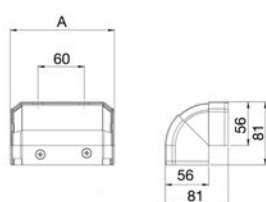

TK01103/8 – TK02103/9 130x55

TK01133/8 – TK02133/9 170x55

TK01163/8 – TK02163/9 210x55

Kąt płaski 90° do góry

Kanał	A
130x55	134
170x55	174
210x55	213

Kąt płaski 90° w dół

Kanał	A
130x55	134
170x55	174
210x55	213

Kąt zewnętrzny regulowany

Kanał	A
130x55	134
170x55	173
210x55	214

Kąt wewnętrzny regulowany

Kanał	A
130x55	134
170x55	174
210x55	214

Element T

TKA0061/8 130x55

TKA0062/9 170x55

Zaślepka końcowa

Kanał	A
130x55	134
170x55	174
210x55	214

KANAŁY INSTALACYJNE CABLOMAX PVC I ALU

Element łączący

TKA005210/.. 130x55

TKA005213/.. 170x55

TKA005216/.. 210x55

TABELA WYMIARÓW KANAŁÓW CABLOMAX

Poniższa tabela przedstawia powierzchnie przekrojów kanałów z podziałem na poszczególne komory. Przekroje przewodów oraz przykładowy wzór na wyliczenie maksymalnej ilości przewodów znajduje się na stronie 138.

Symbol	Wymiar	Rysunek dostępnej powierzchni	Dostępna powierzchnia z podziałem na komory kanału (mm ²)		
			1	2	3
Kanał CABLOMAX PVC	TK02103/9 130x55		977	2066	1227
			977	877,5	1227
	TK02133/9 170x55		1235,5	2062	2728,5
			1235,5	880	2728,5
	TK02163/9 210x55		3000	2055	2735
			3000	939	2735
Kanał CABLOMAX ALU	TK01103/8 130x55		960	2064	1234
			960	881	1234
	TK01133/8 170x55		1238	2060	2702
			1238	808	2702
	TK01163/8 210x55		2995,5	2059	2691
			2995,5	879	2691