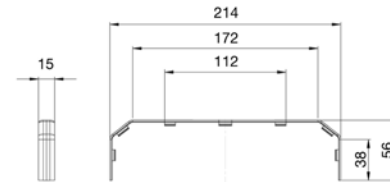

Kąt zewnętrzny regulowany

Kanał	A
130x55	134
170x55	173
210x55	214

Kąt wewnętrzny regulowany

Kanał	A
130x55	134
170x55	174
210x55	214

Element T

TKA0061/8 130x55

TKA0062/9 170x55

Zaślepka końcowa

Kanał	A
130x55	134
170x55	174
210x55	214

KANAŁY INSTALACYJNE CABLOMAX PVC I ALU

Element łączący

TKA005210/.. 130x55

TKA005213/.. 170x55

TKA005216/.. 210x55

TABELA WYMIARÓW KANAŁÓW CABLOMAX

Poniższa tabela przedstawia powierzchnie przekrojów kanałów z podziałem na poszczególne komory. Przekroje przewodów oraz przykładowy wzór na wyliczenie maksymalnej ilości przewodów znajduje się na stronie 138.

Symbol	Wymiar	Rysunek dostępnej powierzchni	Dostępna powierzchnia z podziałem na komory kanału (mm ²)		
			1	2	3
Kanał CABLOMAX PVC	TK02103/9 130x55		977	2066	1227
			977	877,5	1227
	TK02133/9 170x55		1235,5	2062	2728,5
			1235,5	880	2728,5
	TK02163/9 210x55		3000	2055	2735
			3000	939	2735
Kanał CABLOMAX ALU	TK01103/8 130x55		960	2064	1234
			960	881	1234
	TK01133/8 170x55		1238	2060	2702
			1238	808	2702
	TK01163/8 210x55		2995,5	2059	2691
			2995,5	879	2691