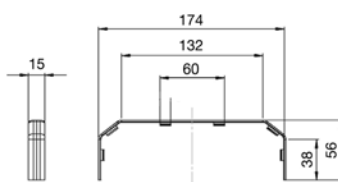

Kąt zewnętrzny regulowany

Kanał	A
130x55	134
170x55	173
210x55	214

Kąt wewnętrzny regulowany

Kanał	A
130x55	134
170x55	174
210x55	214

Element T

TKA0061/8 130x55

TKA0062/9 170x55

Zaślepka końcowa

Kanał	A
130x55	134
170x55	174
210x55	214

KANAŁY INSTALACYJNE CABLOMAX PVC I ALU

Element łączący

TKA005210/.. 130x55

TKA005213/.. 170x55

TKA005216/.. 210x55

TABELA WYMIARÓW KANAŁÓW CABLOMAX

Poniższa tabela przedstawia powierzchnie przekrojów kanałów z podziałem na poszczególne komory. Przekroje przewodów oraz przykładowy wzór na wyliczenie maksymalnej ilości przewodów znajduje się na stronie 138.

Symbol	Wymiar	Rysunek dostępnej powierzchni	Dostępna powierzchnia z podziałem na komory kanału (mm ²)		
			1	2	3
Kanał CABLOMAX PVC	TK02103/9 130x55		977	2066	1227
			977	877,5	1227
	TK02133/9 170x55		1235,5	2062	2728,5
			1235,5	880	2728,5
	TK02163/9 210x55		3000	2055	2735
			3000	939	2735
Kanał CABLOMAX ALU	TK01103/8 130x55		960	2064	1234
			960	881	1234
	TK01133/8 170x55		1238	2060	2702
			1238	808	2702
	TK01163/8 210x55		2995,5	2059	2691
			2995,5	879	2691