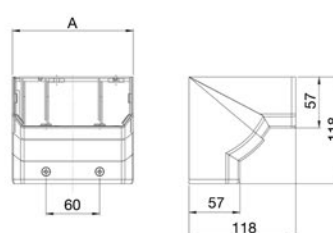

TK01103/8 – TK02103/9 130x55

TK01133/8 – TK02133/9 170x55

TK01163/8 – TK02163/9 210x55

Kąt płaski 90° do góry

Kanał	A
130x55	134
170x55	174
210x55	213

Kąt płaski 90° w dół

Kanał	A
130x55	134
170x55	174
210x55	213

Kąt zewnętrzny regulowany

Kanał	A
130x55	134
170x55	173
210x55	214

Kąt wewnętrzny regulowany

Kanał	A
130x55	134
170x55	174
210x55	214

Element T

TKA0061/8 130x55

TKA0062/9 170x55

Zaślepka końcowa

Kanał	A
130x55	134
170x55	174
210x55	214

KANAŁY INSTALACYJNE CABLOMAX PVC I ALU

Element łączący

TKA005210/.. 130x55

TKA005213/.. 170x55

TKA005216/.. 210x55

TABELA WYMIARÓW KANAŁÓW CABLOMAX

Poniższa tabela przedstawia powierzchnie przekrojów kanałów z podziałem na poszczególne komory. Przekroje przewodów oraz przykładowy wzór na wyliczenie maksymalnej ilości przewodów znajduje się na stronie 138.

Symbol	Wymiar	Rysunek dostępnej powierzchni	Dostępna powierzchnia z podziałem na komory kanału (mm ²)		
			1	2	3
Kanał CABLOMAX PVC	TK02103/9 130x55		977	2066	1227
			977	877,5	1227
	TK02133/9 170x55		1235,5	2062	2728,5
			1235,5	880	2728,5
	TK02163/9 210x55		3000	2055	2735
			3000	939	2735
Kanał CABLOMAX ALU	TK01103/8 130x55		960	2064	1234
			960	881	1234
	TK01133/8 170x55		1238	2060	2702
			1238	808	2702
	TK01163/8 210x55		2995,5	2059	2691
			2995,5	879	2691