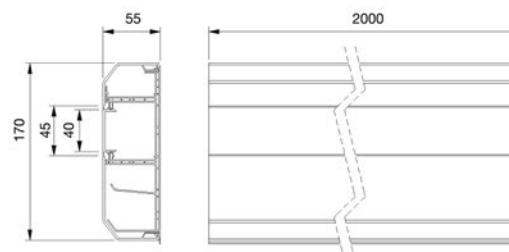

TK01133/8 – TK02133/9 170x55