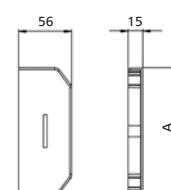

TK01103/8 – TK02103/9 130x55

TK01133/8 – TK02133/9 170x55

TK01163/8 – TK02163/9 210x55

Kąt płaski 90° do góry

Kanał	A
130x55	134
170x55	174
210x55	213

Kąt płaski 90° w dół

Kanał	A
130x55	134
170x55	174
210x55	213

Kąt zewnętrzny regulowany

Kanał	A
130x55	134
170x55	173
210x55	214

Kąt wewnętrzny regulowany

Kanał	A
130x55	134
170x55	174
210x55	214

Element T

TKA0061/8 130x55

TKA0062/9 170x55

Zaślepka końcowa

Kanał	A
130x55	134
170x55	174
210x55	214

KANAŁY INSTALACYJNE CABLOMAX PVC I ALU

Element łączący

TKA005210/.. 130x55

TKA005213/.. 170x55

TKA005216/.. 210x55

TABELA WYMIARÓW KANAŁÓW CABLOMAX

Poniższa tabela przedstawia powierzchnie przekrojów kanałów z podziałem na poszczególne komory. Przekroje przewodów oraz przykładowy wzór na wyliczenie maksymalnej ilości przewodów znajduje się na stronie 138.

Symbol	Wymiar	Rysunek dostępnej powierzchni	Dostępna powierzchnia z podziałem na komory kanału (mm ²)		
			1	2	3
Kanał CABLOMAX PVC	TK02103/9 130x55		977	2066	1227
			977	877,5	1227
	TK02133/9 170x55		1235,5	2062	2728,5
			1235,5	880	2728,5
	TK02163/9 210x55		3000	2055	2735
			3000	939	2735
Kanał CABLOMAX ALU	TK01103/8 130x55		960	2064	1234
			960	881	1234
	TK01133/8 170x55		1238	2060	2702
			1238	808	2702
	TK01163/8 210x55		2995,5	2059	2691
			2995,5	879	2691