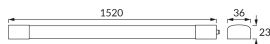

KARTA INFORMACYJNA PRODUKTU

Możliwość wymiany źródeł światła i/lub oddzielnego sprzętu sterującego bez trwałego zniszczenia produktu

INFORMACJE PODSTAWOWE

Nazwa produktu:	BENET LED 45W NW
Indeks Ideus:	04995
Kod kreskowy EAN:	5901477349959
Kolor:	Biały
Materiał:	Poliwęglan PC
Wysokość:	23 mm
Szerokość:	1520 mm
Głębokość:	36 mm
Opakowanie zbiorcze:	40 szt.

PARAMETRY PRODUKTU

Zasilanie:	230V 50Hz
Moc:	45 W
Dedykowane źródło światła:	SMD LED, w komplecie
	Niewymienne źródło światła
	Nie stosować ze ściemniaczem
Strumień świetlny oprawy:	5 750 lm
Barwa światła:	Neutralna biała
Kąt rozsyłu światłości:	140°
Okres trwałości L70B50 w h:	35 000 h
Możliwość regulacji kierunku świecenia:	Nie
Strumień świetlny źródła światła dla referencyjnej temperatury barwowej:	6 200 lm
Temperatura barwowa:	4100 K
Współczynnik oddawania barw Ra:	82
Klasa ochrony przed porażeniem elektrycznym:	2
Stopień odporności na wnikanie ciał stałych i wilgoci:	IP65
	Do zastosowania na zewnątrz lub wewnątrz
Współczynnik przesuwu fazowego (DF, cos φ1):	0.980
CE	Deklaracja zgodności