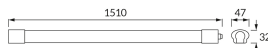

KARTA INFORMACYJNA PRODUKTU

Możliwość wymiany źródeł światła i/lub oddzielnego sprzętu sterującego bez trwałego zniszczenia produktu

INFORMACJE PODSTAWOWE

Nazwa produktu:	FRODO LED 45W CW
Indeks Ideus:	04996
Kod kreskowy EAN:	5901477349966
Kolor:	Biały
Materiał:	Poliwęglan PC
Wysokość:	32 mm
Szerokość:	1510 mm
Głębokość:	47 mm
Opakowanie zbiorcze:	30 szt.

PARAMETRY PRODUKTU

Zasilanie:	230V 50Hz
Moc:	45 W
Dedykowane źródło światła:	SMD LED, w komplecie
	Niewymienne źródło światła
	Nie stosować ze ściemniaczem
Strumień świetlny oprawy:	4 920 lm
Barwa światła:	Zimnobiała
Kąt rozsyłu światłości:	140°
Okres trwałości L70B50 w h:	35 000 h
Możliwość regulacji kierunku świecenia:	Nie
Strumień świetlny źródła światła dla referencyjnej temperatury barwowej:	5 900 lm
Temperatura barwowa:	6500 K
Współczynnik oddawania barw Ra:	82
Klasa ochrony przed porażeniem elektrycznym:	2
Stopień ochrony przed uderzeniami mechanicznymi:	IK08
Stopień odporności na wnikanie ciał stałych i wilgoci:	IP65
	Do zastosowania na zewnątrz lub wewnątrz
Współczynnik przesuwu fazowego (DF, cos φ1):	0.970
CE	Deklaracja zgodności