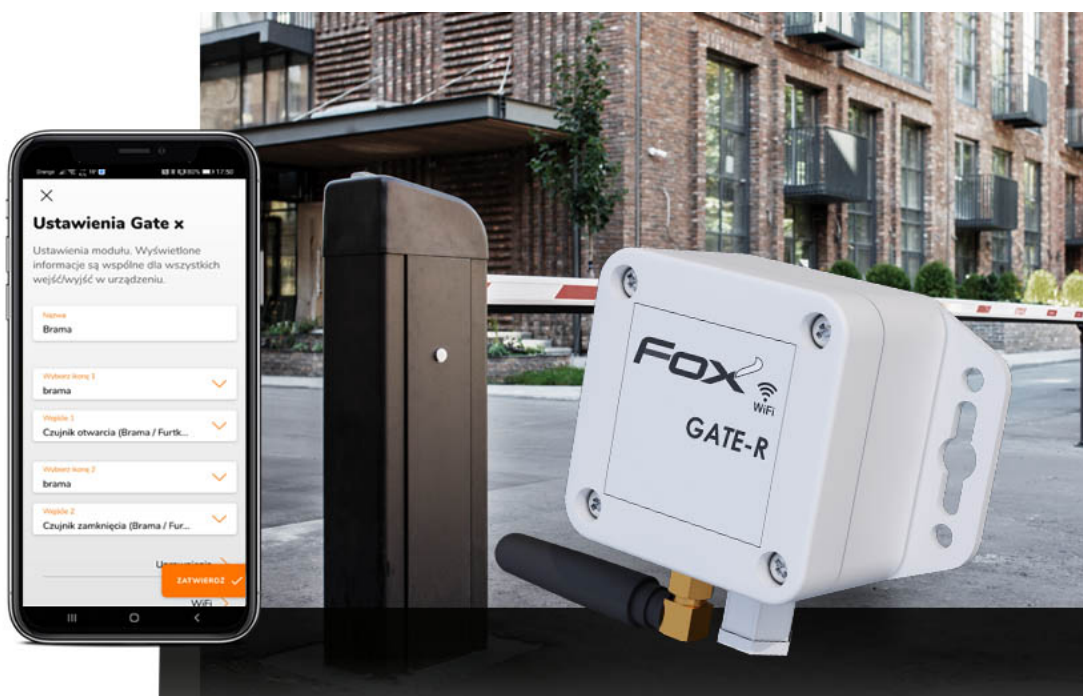

## WI-TO2S2-R

Fox Gate-R Sterownik bramy przekaźnikowy WiFi

Index: WI-TO2S2-R

Hermetyczny dwukanałowy sterownik Wi-Fi do bram z wyjściem przekaźnikowym przeznaczony do integracji z dowolną automatyką napędów bram wjazdowych i garażowych.

#### STEROWANIE Wi-Fi

**GATE-R** - to dwukanałowy sterownik wif dwóch bram lub bramy i furtki z wyjściem przekaźnikowym. Pozwala określić statusy urządzeń "brama zamknięta", "brama otwarta". Z uwagi na architekturę systemu wif sterowanie bramy może odbywać się za pośrednictwem chmury lub tylko lokalnie poprzez wif. Dla poprawy siły sygnału moduł wif GATE został wyposażony w zewnętrzną antenę. Hermetyczna obudowa sterownika Wi-Fi do bram gwarantuje niezakłóconą pracę sterownika na zewnątrz. Sterownik Wi-Fi GATE obsługuje różne rodzaje bram.

#### Cechy sterownika wifi FOX do bram i furtek

- Komunikacja przez domową sieć Wi-Fi;
- Zdalny dostęp do urządzeń za pośrednictwem polskiej chmury F&F;
- Integracja z asystentem głosowym Google oraz Google Home;
- Możliwość pracy autonomicznej, bez połączenia z siecią Wi-Fi;
- Wygodna i bezpłatna aplikacja mobilna dla systemów Android i iOS.
- Przeznaczony do integracji z dowolną automatyką napędów bram lub do bezpośredniego sterowania elektrozaczepami i zamkami;
- 2 separowane wyjścia przekaźnikowe o obciążalności do 6 A na wyjście;
- Możliwość sterowania bramą, dwiema bramami, bramą i furtką, dwiema furtkami... ;
- Obsługa 2 separowanych wejść lokalnych umożliwiających:
  - otwieranie/zamykanie bramy lub furtki;
  - podłączenie czujników otwarcia/zamknięcia bramy lub furtki;
- Integracja z asystentem Google – możliwość głosowego otwierania bramy np. przez Android Auto;
- Obsługa REST API umożliwiająca integrację sterownika z zewnętrznymi systemami (w tym m.in.: Home Assistant);
- Zewnętrzna antena gwarantująca zwiększenie zasięgu działania;
- Hermetyczna obudowa przystosowana do montażu na zewnątrz budynku.