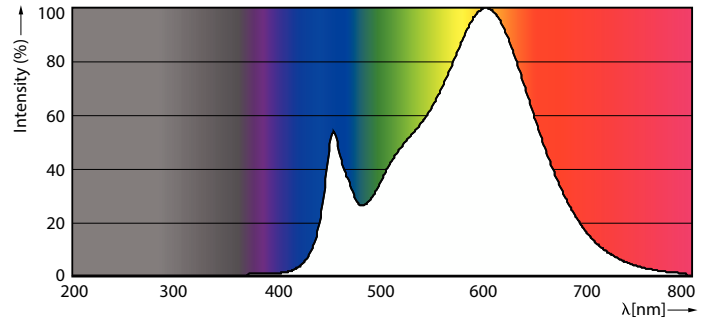

Dane techniczne oświetlenia	
Kod barwy	830 [CCT of 3000K]
Kąt rozsyłu światła (Nom)	160 °
Strumień Świetlny	1 000 lm
Oznaczenie koloru	Biały (WH)
Skorelowana temperatura barwowa (Nom)	3000 K
Skuteczność świetlna (znamionowa) (Nom)	125 lm/W
Jednorodność barw	<6
Wskaźnik oddawania barw (CRI)	80

Rysunki techniczne

Product	D1	D2	A1	A2	A3
MAS LEDtube HF 600mm HO 8W830 T8	25,8 mm	28 mm	588,6 mm	595,7 mm	602,8 mm

MASTER LEDtube InstantFit HF

Dane fotometryczne

General uniform lighting - MAS LEDtube HF 600mm HO 8W830 T8