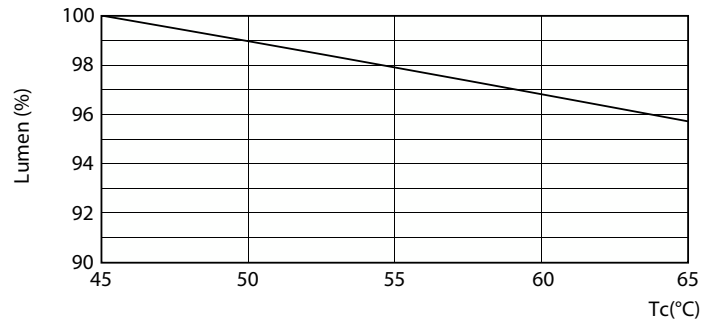

Dane techniczne oświetlenia	
Kod barwy	830 [CCT of 3000K]
Kąt rozsyłu światła (Nom)	160 °
Strumień Świetlny	1 000 lm
Oznaczenie koloru	Biały (WH)
Skorelowana temperatura barwowa (Nom)	3000 K
Skuteczność świetlna (znamionowa) (Nom)	125 lm/W
Jednorodność barw	<6
Wskaźnik oddawania barw (CRI)	80

Spectral Power Distribution Colour - MAS LEDtube HF 600mm HO 8W830 T8

Light Distribution Diagram - MAS LEDtube HF 600mm HO 8W830 T8

Okres eksploatacji

LifetimeVsTc

FailureRate

MASTER LEDtube InstantFit HF

Okres eksploatacji