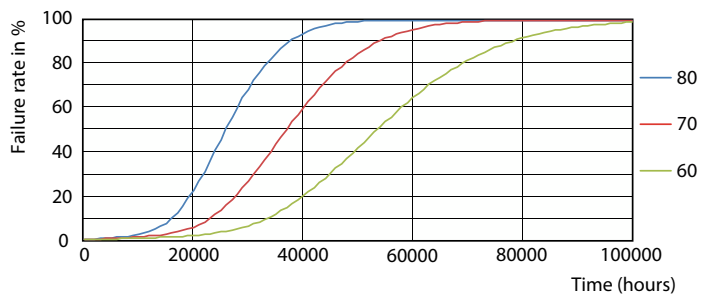

Spectral Power Distribution Colour - MAS LEDtube HF 600mm HO 8W830 T8

Light Distribution Diagram - MAS LEDtube HF 600mm HO 8W830 T8

Okres eksploatacji

LifetimeVsTc

FailureRate

MASTER LEDtube InstantFit HF

Okres eksploatacji