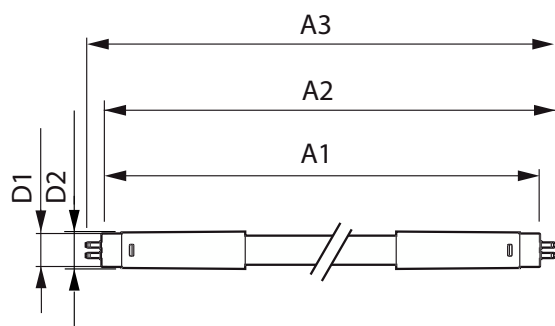

Mechanika i korpus

Wykończenie żarówki	Matowy
Materiał żarówki	Plastik
Kształt bańki	T8
Waga netto (szt.)	0,100 kg

Certyfikaty i zastosowania

Klasa energooszczędności	E
Energooszczędny produkt	Tak
Oznaczenia Certyfikatów	Zgodność z normą RoHS Znak CE Certyfikat KEMA Keur Certyfikat ENEC
Zużycie energii elektrycznej w kWh/1000 h	8 kWh
Numer rejestracji EPREL	1597256
Znak CE	Tak
Zgodność z normą UE RoHS	Tak
Zakres temperatury otoczenia	Od -20°C do 45°C

Rysunki techniczne

Product	D1	D2	A1	A2	A3
MAS LEDtube HF 600mm HO 8W830 T8	25,8 mm	28 mm	588,6 mm	595,7 mm	602,8 mm

MASTER LEDtube InstantFit HF

Dane fotometryczne

General uniform lighting - MAS LEDtube HF 600mm HO 8W830 T8