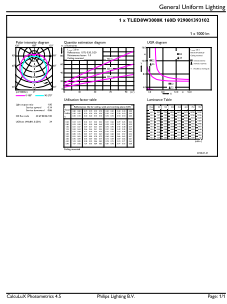

Dane techniczne produktu

Nazwa produktu na zamówieniu	MAS LEDtube HF 600mm HO 8W830 T8
Pełna nazwa produktu	MASTER LEDtube HF 600mm HO 8W830 T8
Full EOC	871951446640100
Kod zamówienia	46640100
Materiał Nr (12NC)	929001393132
Numerator – Liczba sztuk w opakowaniu	1
EAN/UPC – Produkt/opakowanie	8719514466401
Numerator - Packs per outer box	20
EAN/UPC – Opakowanie	8719514466418

Rysunki techniczne

Product	D1	D2	A1	A2	A3
MAS LEDtube HF 600mm HO 8W830 T8	25,8 mm	28 mm	588,6 mm	595,7 mm	602,8 mm

MASTER LEDtube InstantFit HF

Dane fotometryczne

General uniform lighting - MAS LEDtube HF 600mm HO 8W830 T8

Spectral Power Distribution Colour - MAS LEDtube HF 600mm HO 8W830 T8

Light Distribution Diagram - MAS LEDtube HF 600mm HO 8W830 T8

Okres eksploatacji

LifetimeVsTc

FailureRate

MASTER LEDtube InstantFit HF

Okres eksploatacji