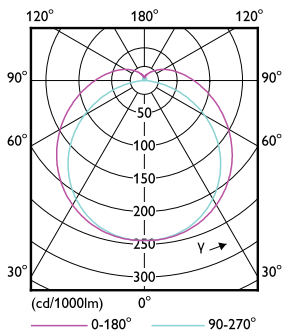

Dane techniczne oświetlenia	
Kod barwy	830 [CCT of 3000K]
Kąt rozsyłu światła (Nom)	160 °
Strumień Świetlny	1 000 lm
Oznaczenie koloru	Biały (WH)
Skorelowana temperatura barwowa (Nom)	3000 K
Skuteczność świetlna (znamionowa) (Nom)	125 lm/W
Jednorodność barw	<6
Wskaźnik oddawania barw (CRI)	80

Rysunki techniczne

Product	D1	D2	A1	A2	A3
MAS LEDtube HF 600mm HO 8W830 T8	25,8 mm	28 mm	588,6 mm	595,7 mm	602,8 mm

MASTER LEDtube InstantFit HF

Dane fotometryczne

General uniform lighting - MAS LEDtube HF 600mm HO 8W830 T8

Spectral Power Distribution Colour - MAS LEDtube HF 600mm HO 8W830 T8

Light Distribution Diagram - MAS LEDtube HF 600mm HO 8W830 T8

Okres eksploatacji

LifetimeVsTc

FailureRate

MASTER LEDtube InstantFit HF

Okres eksploatacji