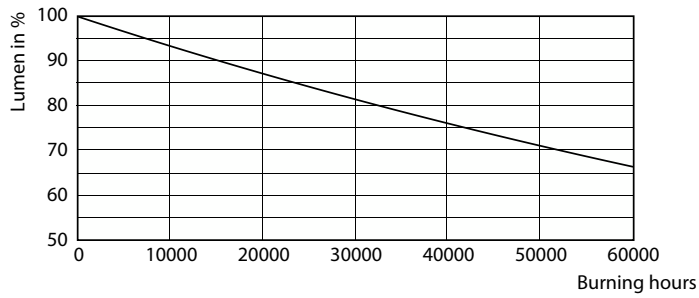

Dane techniczne oświetlenia	
Kod barwy	830 [CCT of 3000K]
Kąt rozsyłu światła (Nom)	160 °
Strumień Świetlny	1 000 lm
Oznaczenie koloru	Biały (WH)
Skorelowana temperatura barwowa (Nom)	3000 K
Skuteczność świetlna (znamionowa) (Nom)	125 lm/W
Jednorodność barw	<6
Wskaźnik oddawania barw (CRI)	80

Spectral Power Distribution Colour - MAS LEDtube HF 600mm HO 8W830 T8

Light Distribution Diagram - MAS LEDtube HF 600mm HO 8W830 T8

Okres eksploatacji

LifetimeVsTc

FailureRate

MASTER LEDtube InstantFit HF

Okres eksploatacji