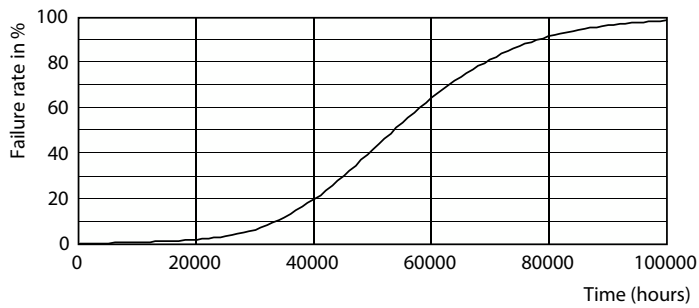

Lumen Maintenance Diagram - MAS LEDtube HF 600mm HO 8W830 T8

Life Expectancy Diagram